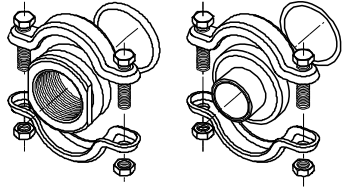

Anz. Beschreibung

1 **Produktbezeichnung: FlexiClamp Adapter mit Gewindeanschluss**

Hinweis! Abbildung kann vom Produkt abweichen.

Produktnr.: auf Anfr.

Produktnummer: auf Anfr.

EAN-Nummer: auf Anfr.

Werkstoffe:

Material: Edelstahl
EN 1.4401

AISI 316

O-Ring: EPDM

Installation:

Anschluss: TriClamp

Rohrverbindung: 59 / Rp 1

Nennndruck: PN 25

Sonstiges:

Herkunftsland: DK

Zolltarif Nr.: 84139100

Beschreibung	Daten
Allgemeine Informationen:	
Produktbezeichnung:	FlexiClamp Adapter mit Gewindeanschluss
Produktnummer:	auf Anfr.
EAN-Nummer:	auf Anfr.
Werkstoffe:	
Material:	Edelstahl
Material:	EN 1.4401
Material:	AISI 316
O-Ring:	EPDM
Installation:	
Anschluss:	TriClamp
Rohrverbindung:	59 / Rp 1
Nennndruck:	PN 25
Sonstiges:	
Herkunftsland:	DK
Zolltarif Nr.:	84139100