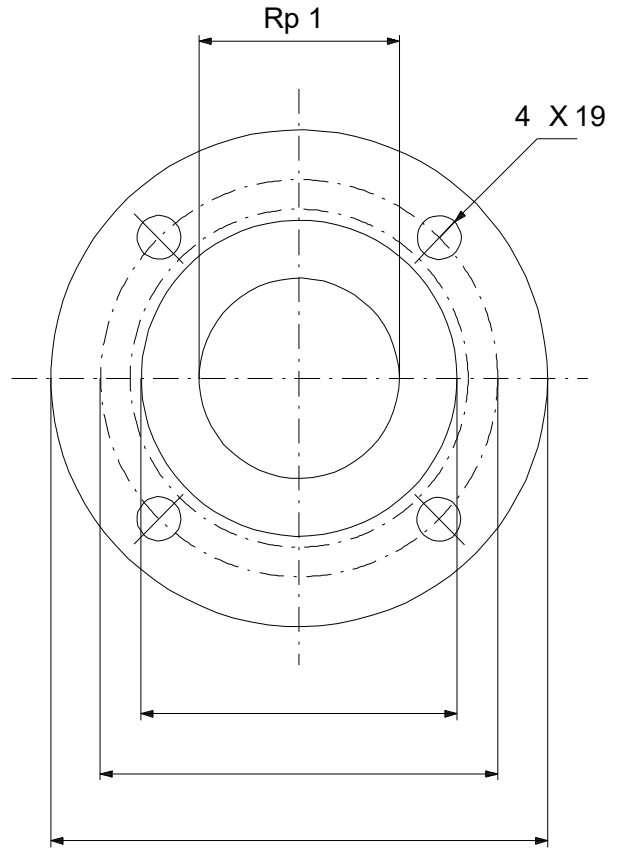

**Anz. Beschreibung**

1 **Produktbezeichnung: Gewindeflansch**

Hinweis! Abbildung kann vom Produkt abweichen.

Produktnr.: auf Anfr.

Produktnummer: auf Anfr.

EAN-Nummer: auf Anfr.

**Installation:**

Anschluss: DIN

Rohrverbindung: DN 25 / Rp 1

Nennndruck: PN 16

Anzahl der Flansche: 1

Anzahl der Dichtungen: 1

Anzahl der Schrauben: 4

**Sonstiges:**

Standard: ISO 7005-1

Dänische VVS Nr.: 385791008

Norwegische NRF Nr.: 9040218

Herkunftsland: DK

Zolltarif Nr.: 84139100

Beschreibung	Daten
<b>Allgemeine Informationen:</b>	
Produktbezeichnung:	Gewindeflansch
Produktnummer:	auf Anfr.
EAN-Nummer:	auf Anfr.
<b>Installation:</b>	
Anschluss:	DIN
Rohrverbindung:	DN 25 / Rp 1
Nennndruck:	PN 16
Anzahl der Flansche:	1
Anzahl der Dichtungen:	1
Anzahl der Schrauben:	4
<b>Sonstiges:</b>	
Standard:	ISO 7005-1
Dänische VVS Nr.:	385791008
Norwegische NRF Nr.:	9040218
Herkunftsland:	DK
Zolltarif Nr.:	84139100

**auf Anfr. Gewindeflansch**

Achtung! Soweit nicht anders angegeben, handelt es sich um Millimeterangaben (mm). Die vereinfachte Maßzeichnung zeigt nicht alle