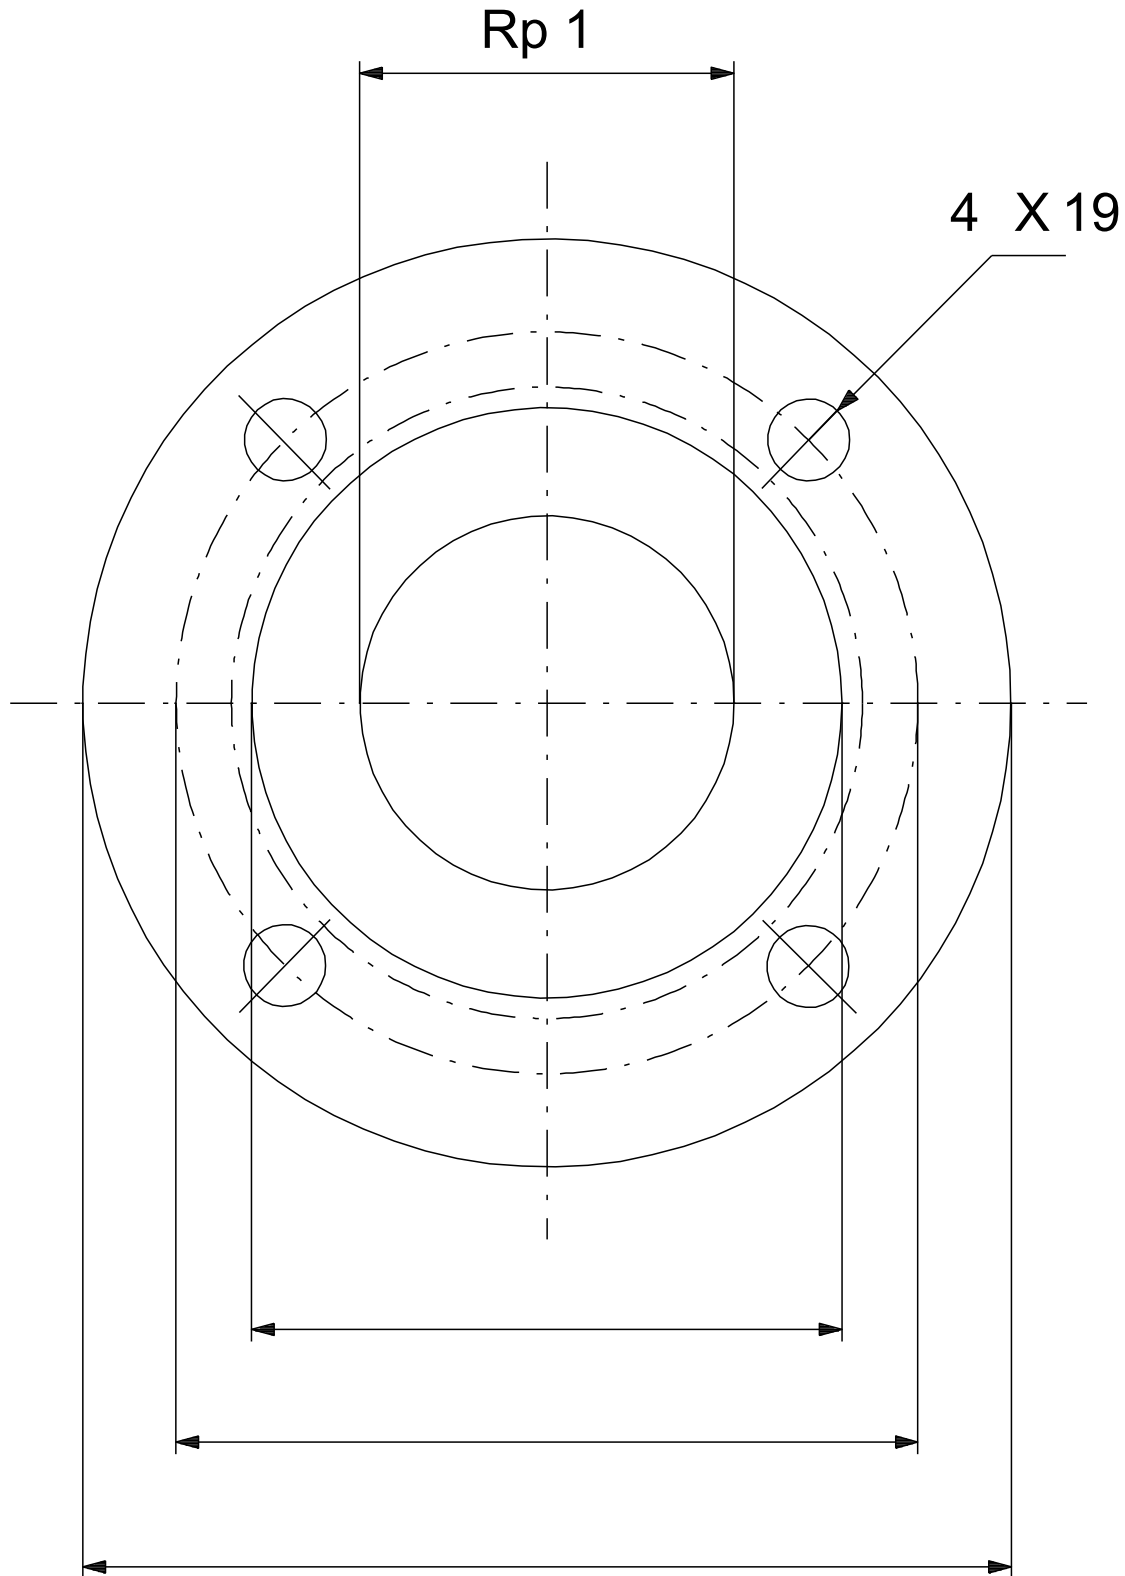

**Anz. Beschreibung**

1 **Produktbezeichnung: Gewindeflansch**

Hinweis! Abbildung kann vom Produkt abweichen.

Produktnr.: auf Anfr.

Produktnummer: auf Anfr.

EAN-Nummer: auf Anfr.

**Installation:**

Anschluss: DIN

Rohrverbindung: DN 25 / Rp 1

Nennndruck: PN 16

Anzahl der Flansche: 1

Anzahl der Dichtungen: 1

Anzahl der Schrauben: 4

**Sonstiges:**

Standard: ISO 7005-1

Dänische VVS Nr.: 385791008

Norwegische NRF Nr.: 9040218

Herkunftsland: DK

Zolltarif Nr.: 84139100

Beschreibung	Daten
<b>Allgemeine Informationen:</b>	
Produktbezeichnung:	Gewindeflansch
Produktnummer:	auf Anfr.
EAN-Nummer:	auf Anfr.
<b>Installation:</b>	
Anschluss:	DIN
Rohrverbindung:	DN 25 / Rp 1
Nennndruck:	PN 16
Anzahl der Flansche:	1
Anzahl der Dichtungen:	1
Anzahl der Schrauben:	4
<b>Sonstiges:</b>	
Standard:	ISO 7005-1
Dänische VVS Nr.:	385791008
Norwegische NRF Nr.:	9040218
Herkunftsland:	DK
Zolltarif Nr.:	84139100

**auf Anfr. Gewindeflansch**

Achtung! Soweit nicht anders angegeben, handelt es sich um Millimeterangaben (mm). Die vereinfachte Maßzeichnung zeigt nicht alle