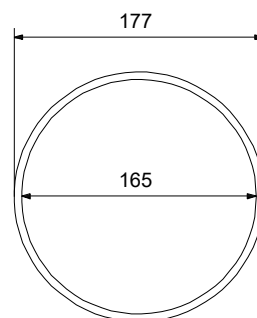

Anz.	Beschreibung																				
1	<p data-bbox="204 338 1473 365"><b>Produktbezeichnung:</b> Muffe, Durchmesser 160 mm (vor Ort)</p> <div data-bbox="264 465 528 622"></div> <p data-bbox="598 685 1050 707" style="text-align: center;">Hinweis! Abbildung kann vom Produkt abweichen.</p> <table data-bbox="204 719 694 1077"><tr><td>Produktnr.:</td><td>auf Anfr.</td></tr><tr><td>Produktnummer:</td><td>auf Anfr.</td></tr><tr><td>EAN-Nummer:</td><td>auf Anfr.</td></tr><tr><td>Installation:</td><td></td></tr><tr><td>Durchmesser:</td><td>160 mm</td></tr><tr><td>Länge:</td><td>60 mm</td></tr><tr><td>Sonstiges:</td><td></td></tr><tr><td>Dänische VVS Nr.:</td><td>192774160</td></tr><tr><td>Herkunftsland:</td><td>DK</td></tr><tr><td>Zolltarif Nr.:</td><td>40169300</td></tr></table>	Produktnr.:	auf Anfr.	Produktnummer:	auf Anfr.	EAN-Nummer:	auf Anfr.	Installation:		Durchmesser:	160 mm	Länge:	60 mm	Sonstiges:		Dänische VVS Nr.:	192774160	Herkunftsland:	DK	Zolltarif Nr.:	40169300
Produktnr.:	auf Anfr.																				
Produktnummer:	auf Anfr.																				
EAN-Nummer:	auf Anfr.																				
Installation:																					
Durchmesser:	160 mm																				
Länge:	60 mm																				
Sonstiges:																					
Dänische VVS Nr.:	192774160																				
Herkunftsland:	DK																				
Zolltarif Nr.:	40169300																				

Beschreibung	Daten
<b>Allgemeine Informationen:</b>	
Produktbezeichnung:	Muffe, Durchmesser 160 mm (vor Ort)
Produktnummer:	auf Anfr.
EAN-Nummer:	auf Anfr.
<b>Installation:</b>	
Durchmesser:	160 mm
Länge:	60 mm
<b>Sonstiges:</b>	
geeignet für:	PUST-Schächte
Dänische VVS Nr.:	192774160
Herkunftsland:	DK
Zolltarif Nr.:	40169300

**auf Anfr. Muffe, Durchmesser 160 mm (vor Ort) 50 Hz**

Achtung! Soweit nicht anders angegeben, handelt es sich um Millimeterangaben (mm). Die vereinfachte Maßzeichnung zeigt nicht alle