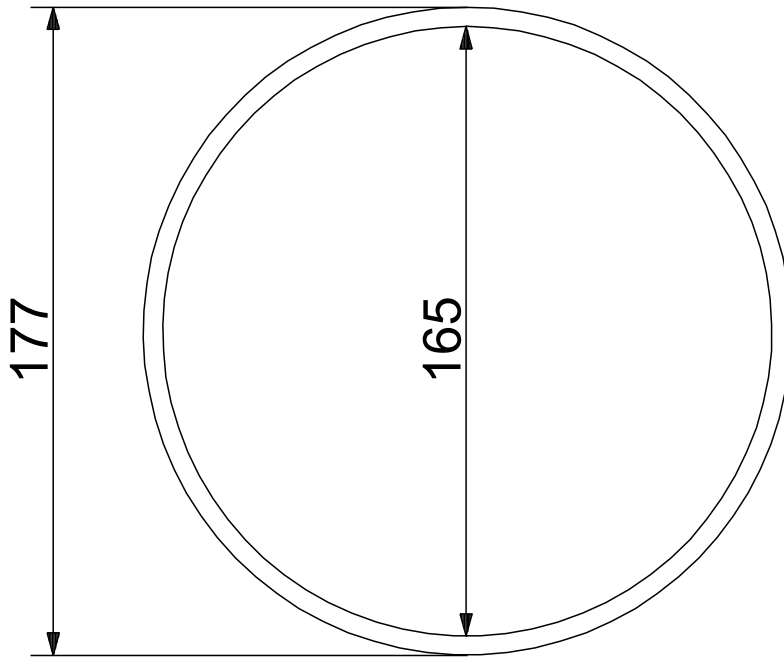

Anz.	Beschreibung																				
1	<p data-bbox="204 338 1473 365"><b>Produktbezeichnung:</b> Muffe, Durchmesser 160 mm (vor Ort)</p> <div data-bbox="264 465 528 622"></div> <p data-bbox="598 685 1050 707" style="text-align: center;">Hinweis! Abbildung kann vom Produkt abweichen.</p> <table data-bbox="204 719 694 1077"><tr><td>Produktnr.:</td><td>auf Anfr.</td></tr><tr><td>Produktnummer:</td><td>auf Anfr.</td></tr><tr><td>EAN-Nummer:</td><td>auf Anfr.</td></tr><tr><td>Installation:</td><td></td></tr><tr><td>Durchmesser:</td><td>160 mm</td></tr><tr><td>Länge:</td><td>60 mm</td></tr><tr><td>Sonstiges:</td><td></td></tr><tr><td>Dänische VVS Nr.:</td><td>192774160</td></tr><tr><td>Herkunftsland:</td><td>DK</td></tr><tr><td>Zolltarif Nr.:</td><td>40169300</td></tr></table>	Produktnr.:	auf Anfr.	Produktnummer:	auf Anfr.	EAN-Nummer:	auf Anfr.	Installation:		Durchmesser:	160 mm	Länge:	60 mm	Sonstiges:		Dänische VVS Nr.:	192774160	Herkunftsland:	DK	Zolltarif Nr.:	40169300
Produktnr.:	auf Anfr.																				
Produktnummer:	auf Anfr.																				
EAN-Nummer:	auf Anfr.																				
Installation:																					
Durchmesser:	160 mm																				
Länge:	60 mm																				
Sonstiges:																					
Dänische VVS Nr.:	192774160																				
Herkunftsland:	DK																				
Zolltarif Nr.:	40169300																				

Beschreibung	Daten
<b>Allgemeine Informationen:</b>	
Produktbezeichnung:	Muffe, Durchmesser 160 mm (vor Ort)
Produktnummer:	auf Anfr.
EAN-Nummer:	auf Anfr.
<b>Installation:</b>	
Durchmesser:	160 mm
Länge:	60 mm
<b>Sonstiges:</b>	
geeignet für:	PUST-Schächte
Dänische VVS Nr.:	192774160
Herkunftsland:	DK
Zolltarif Nr.:	40169300

**auf Anfr. Muffe, Durchmesser 160 mm (vor Ort) 50 Hz**

Achtung! Soweit nicht anders angegeben, handelt es sich um Millimeterangaben (mm). Die vereinfachte Maßzeichnung zeigt nicht alle