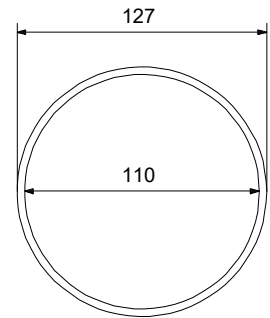

Beschreibung	Daten
Allgemeine Informationen:	
Produktbezeichnung:	Muffe, Durchmesser 110 mm (am Ort)
Produktnummer:	auf Anfr.
EAN-Nummer:	auf Anfr.
Installation:	
Durchmesser:	110 mm
Länge:	60 mm
Sonstiges:	
geeignet für:	PUST-Schächte
Dänische VVS Nr.:	192774110
Herkunftsland:	DK
Zolltarif Nr.:	84139100