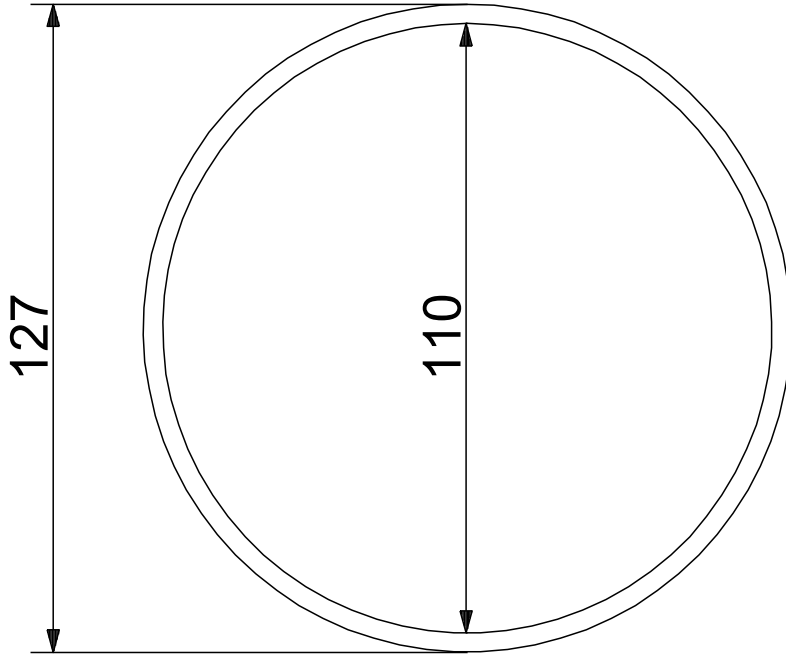

auf Anfr. Muffe, Durchmesser 110 mm (am Ort) 50 Hz

Achtung! Soweit nicht anders angegeben, handelt es sich um Millimeterangaben (mm). Die vereinfachte Maßzeichnung zeigt nicht alle