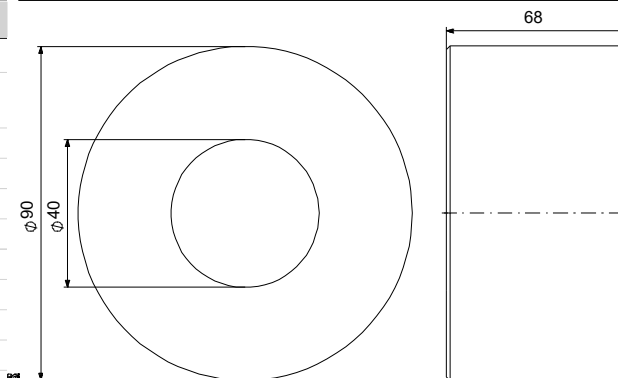

Beschreibung	Daten
Allgemeine Informationen:	
Produktbezeichnung:	LM/LP->TP-Austauschsatz, DN40=>DN40
Produktnummer:	auf Anfr.
EAN-Nummer:	auf Anfr.
Werkstoffe:	
Werkstoff:	Carbon steel
Installation:	
Anschlussstyp:	DIN
Type of connection:	DIN
Anschlussgröße:	DN 40
Size of connection:	DN 40
Nenndruckstufe:	PN 10 / PN 16
Adapter extension length:	70 mm
Number of adapters:	2
Number of gaskets:	4
Number of washers:	16
Number of bolts:	8
Number of nuts:	16
Sonstiges:	
Dänische VVS Nr.:	381899731
Herkunftsland:	HU
Zolltarif Nr.:	73269098