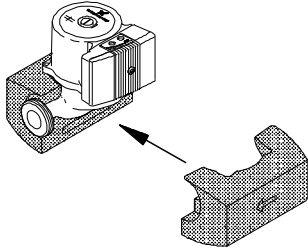

Anz. Beschreibung

1 **Produktbezeichnung: Wärmedämmschalensatz**

Hinweis! Abbildung kann vom Produkt abweichen.

Produktnr.: auf Anfr.

Produktnummer: auf Anfr.

EAN-Nummer: auf Anfr.

Sonstiges:

Bruttogewicht: 0.5 kg

Passend für folgende Produkte: TP, UP(S)

Fits to variant: 40-120/2, 40-160 F

Name des Unternehmens:

Angelegt von:

Telefon:

Datum:

08.12.2023

Beschreibung	Daten
Allgemeine Informationen:	
Produktbezeichnung:	Wärmedämmschalensatz
Produktnummer:	auf Anfr.
EAN-Nummer:	auf Anfr.
Sonstiges:	
Bruttogewicht:	0.5 kg
Passend für folgende Produkte:	TP, UP(S)
Fits to variant:	40-120/2, 40-160 F