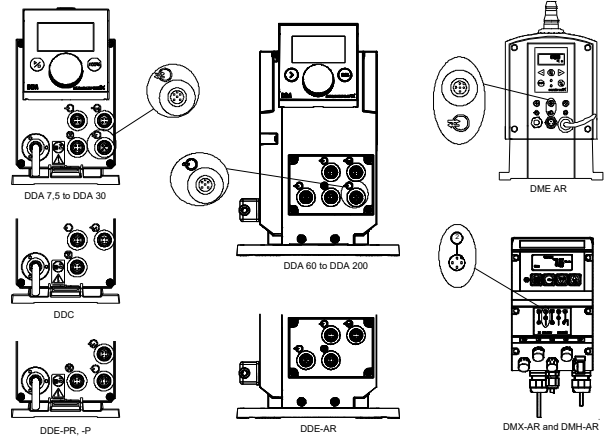

Projekt:

Referenznummer:

Kunde:

Kundennummer:

Kontakt:

Beschreibung	Daten
Allgemeine Informationen:	
Produktbezeichnung:	Plug
Produktnummer:	auf Anfr.
EAN-Nummer:	auf Anfr.
Werkstoffe:	
Cable jacket:	Plastic
Cable jacket:	PVC
Elektrische Daten:	
Motorpole:	5
Plug shape:	Straight
Signal direction:	Output, DME: Input and output
Signal options:	DME: Remote on/off, dosing
Sonstiges:	
Nettogewicht:	0.04 kg
Bruttogewicht:	0.04 kg
Fits to the following product(s):	DDA, DME, DMX, DMH
Fits to variant:	DMX-AR, DMH-AR
Herkunftsland:	DE
Zolltarif Nr.:	84139100