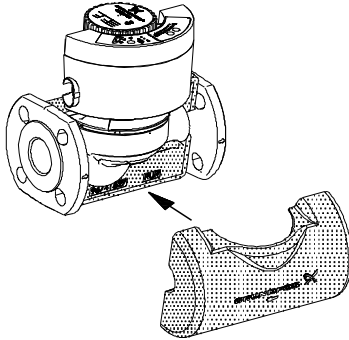

**Anz. Beschreibung**

1 **Produktbezeichnung: Wärmedämmschalensatz**

Hinweis! Abbildung kann vom Produkt abweichen.

Produktnr.: auf Anfr.

Produktnummer: auf Anfr.

EAN-Nummer: auf Anfr.

Sonstiges:

Passend für folgende Produkte: MAGNA

Fits to variant: 65-60/120 F

Name des Unternehmens:

Angelegt von:

Telefon:

Datum:

05.12.2023

Beschreibung	Daten
<b>Allgemeine Informationen:</b>	
Produktbezeichnung:	Wärmedämmschalensatz
Produktnummer:	auf Anfr.
EAN-Nummer:	auf Anfr.
<b>Sonstiges:</b>	
Passend für folgende Produkte:	MAGNA
Fits to variant:	65-60/120 F