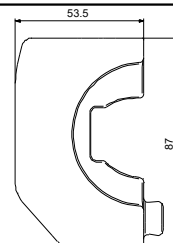

Projekt:

Referenznummer:

Kunde:

Kundennummer:

Kontakt:

Anz.	Beschreibung
1	<p>Produktbezeichnung: Insulation cpl.</p>  <p style="text-align: center;">Hinweis! Abbildung kann vom Produkt abweichen.</p> <p>Produktnr.: auf Anfr. Produktnummer: auf Anfr. EAN-Nummer: auf Anfr.</p> <p>Werkstoffe: Werkstoff: Polystyrol (Styropor)</p> <p>Sonstiges: Nettogewicht: 0.03 kg Bruttogewicht: 0.15 kg Versandvol.: 0.003 m³ Passend für folgende Produkte: ALPHA1/ALPHA2/ALPHA3 Fits to variant: 130 Application type: heating Dänische VVS Nr.: 380474813 Schwedische RSK Nr.: 5732324 Herkunftsland: DK Zolltarif Nr.: 39211100</p>

Kundennummer:

Kontakt:

Beschreibung	Daten
Allgemeine Informationen:	
Produktbezeichnung:	Insulation cpl.
Produktnummer:	auf Anfr.
EAN-Nummer:	auf Anfr.
Werkstoffe:	
Werkstoff:	Polystyrol (Styropor)
Sonstiges:	
Nettogewicht:	0.03 kg
Bruttogewicht:	0.15 kg
Versandvol.:	0.003 m ³
Passend für folgende Produkte:	ALPHA1/ALPHA2/ALPHA3
Fits to variant:	130
Application type:	heating
Dänische VVS Nr.:	380474813
Schwedische RSK Nr.:	5732324
Herkunftsland:	DK
Zolltarif Nr.:	39211100

auf Anfr. Insulation cpl.

Achtung! Soweit nicht anders angegeben, handelt es sich um Millimeterangaben (mm). Die vereinfachte Maßzeichnung zeigt nicht alle