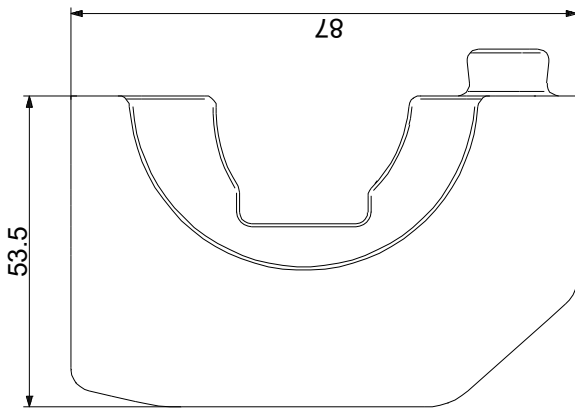

auf Anfr. Insulation cpl.

Achtung! Soweit nicht anders angegeben, handelt es sich um Millimeterangaben (mm). Die vereinfachte Maßzeichnung zeigt nicht alle