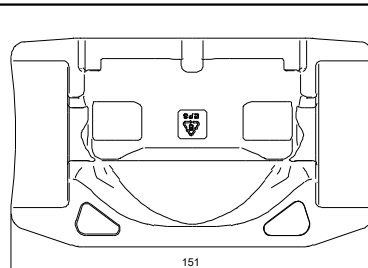

Projekt:

Referenznummer:

Kunde:

Kundennummer:

Kontakt:

Anz.	Beschreibung
1	<p>Produktbezeichnung: Insulation cpl.</p>  <p style="text-align: center;">Hinweis! Abbildung kann vom Produkt abweichen.</p> <p>Produktnr.: auf Anfr. Produktnummer: auf Anfr. EAN-Nummer: auf Anfr.</p> <p>Werkstoffe: Werkstoff: Polystyrol (Styropor)</p> <p>Sonstiges: Nettogewicht: 0.03 kg Bruttogewicht: 0.15 kg Versandvol.: 0.003 m³ Passend für folgende Produkte: ALPHA1/ALPHA2/ALPHA3 Fits to variant: 130 Application type: heating Dänische VVS Nr.: 380474813 Schwedische RSK Nr.: 5732324 Herkunftsland: DK Zolltarif Nr.: 39211100</p>

Kundennummer:

Kontakt:

Beschreibung	Daten
Allgemeine Informationen:	
Produktbezeichnung:	Insulation cpl.
Produktnummer:	auf Anfr.
EAN-Nummer:	auf Anfr.
Werkstoffe:	
Werkstoff:	Polystyrol (Styropor)
Sonstiges:	
Nettogewicht:	0.03 kg
Bruttogewicht:	0.15 kg
Versandvol.:	0.003 m ³
Passend für folgende Produkte:	ALPHA1/ALPHA2/ALPHA3
Fits to variant:	130
Application type:	heating
Dänische VVS Nr.:	380474813
Schwedische RSK Nr.:	5732324
Herkunftsland:	DK
Zolltarif Nr.:	39211100