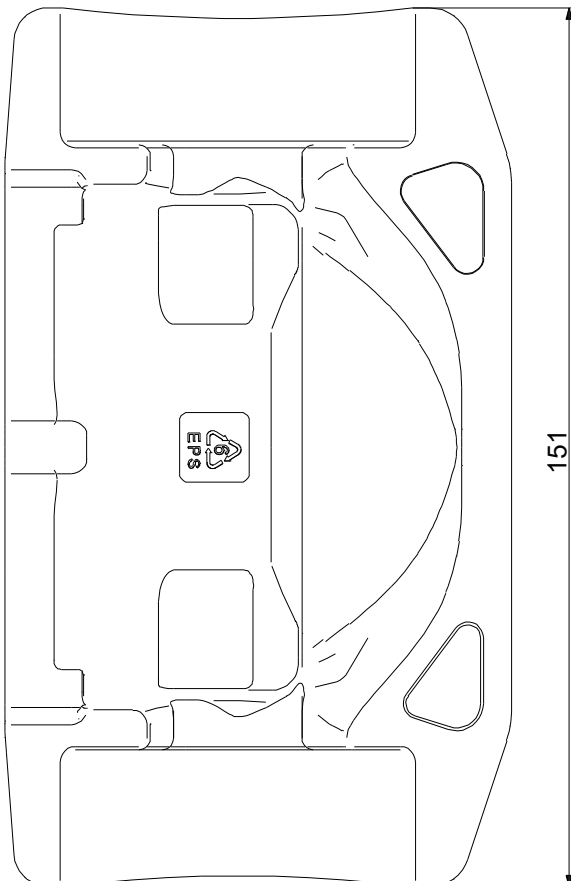

auf Anfr. Insulation cpl.

Achtung! Soweit nicht anders angegeben, handelt es sich um Millimeterangaben (mm). Die vereinfachte Maßzeichnung zeigt nicht alle