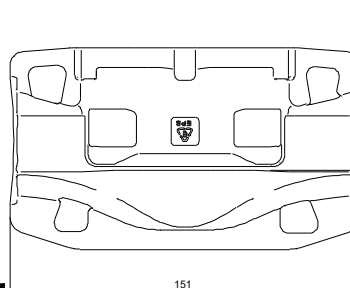

Projekt:

Referenznummer:

Kunde:

Kundennummer:

Kontakt:

Anz.	Beschreibung
1	<p><b>Produktbezeichnung:</b>                    <b>Insulation cpl.</b></p>  <p style="text-align: center;"><b>Hinweis! Abbildung kann vom Produkt abweichen.</b></p> <p>Produktnr.: auf Anfr. Produktnummer:                    auf Anfr. EAN-Nummer:                        auf Anfr.</p> <p>Werkstoffe: Werkstoff:                            Polystyrol (Styropor)</p> <p>Sonstiges: Nettogewicht:                        0.02 kg Bruttogewicht:                       0.13 kg Versandvol.:                         0.003 m<sup>3</sup> Passend für folgende Produkte: ALPHA1/ALPHA2/ALPHA3 Fits to variant:                       180 Application type:                    heating Dänische VVS Nr.:                    380474818 Schwedische RSK Nr.:               5732325 Herkunftsland:                       DK Zolltarif Nr.:                         39211100</p>

Kundennummer:

Kontakt:

Beschreibung	Daten
<b>Allgemeine Informationen:</b>	
Produktbezeichnung:	Insulation cpl.
Produktnummer:	auf Anfr.
EAN-Nummer:	auf Anfr.
<b>Werkstoffe:</b>	
Werkstoff:	Polystyrol (Styropor)
<b>Sonstiges:</b>	
Nettogewicht:	0.02 kg
Bruttogewicht:	0.13 kg
Versandvol.:	0.003 m <sup>3</sup>
Passend für folgende Produkte:	ALPHA1/ALPHA2/ALPHA3
Fits to variant:	180
Application type:	heating
Dänische VVS Nr.:	380474818
Schwedische RSK Nr.:	5732325
Herkunftsland:	DK
Zolltarif Nr.:	39211100