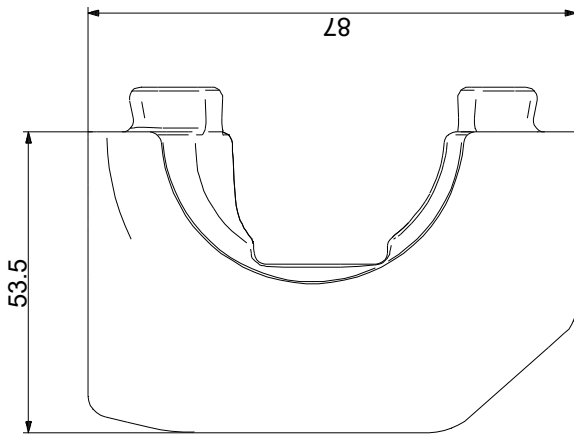

auf Anfr. Insulation cpl.

Achtung! Soweit nicht anders angegeben, handelt es sich um Millimeterangaben (mm). Die vereinfachte Maßzeichnung zeigt nicht alle