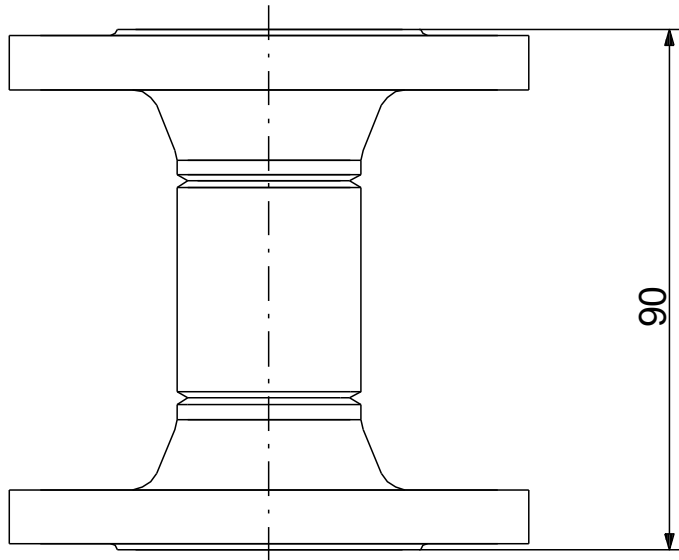

Anz. Beschreibung

1 **Produktbezeichnung:** Acc.adaptor DN40 PN6 90

Hinweis! Abbildung kann vom Produkt abweichen.

Produktnr.: auf Anfr.

Produktnummer: auf Anfr.

EAN-Nummer: auf Anfr.

Werkstoffe:

Werkstoff: Carbon steel

Installation:

Rohrverbindung: DN 40

Anschlussgröße: DN 40

Nenndruckstufe: PN 6

Sonstiges:

Herkunftsland: HU

Zolltarif Nr.: 73079100

Beschreibung	Daten
Allgemeine Informationen:	
Produktbezeichnung:	Acc.adaptor DN40 PN6 90
Produktnummer:	auf Anfr.
EAN-Nummer:	auf Anfr.
Werkstoffe:	
Werkstoff:	Carbon steel
Installation:	
Rohrverbindung:	DN 40
Anschlussgröße:	DN 40
Nenndruckstufe:	PN 6
Sonstiges:	
Herkunftsland:	HU
Zolltarif Nr.:	73079100

auf Anfr. Acc.adaptor DN40 PN6 90

Achtung! Soweit nicht anders angegeben, handelt es sich um Millimeterangaben (mm). Die vereinfachte Maßzeichnung zeigt nicht alle