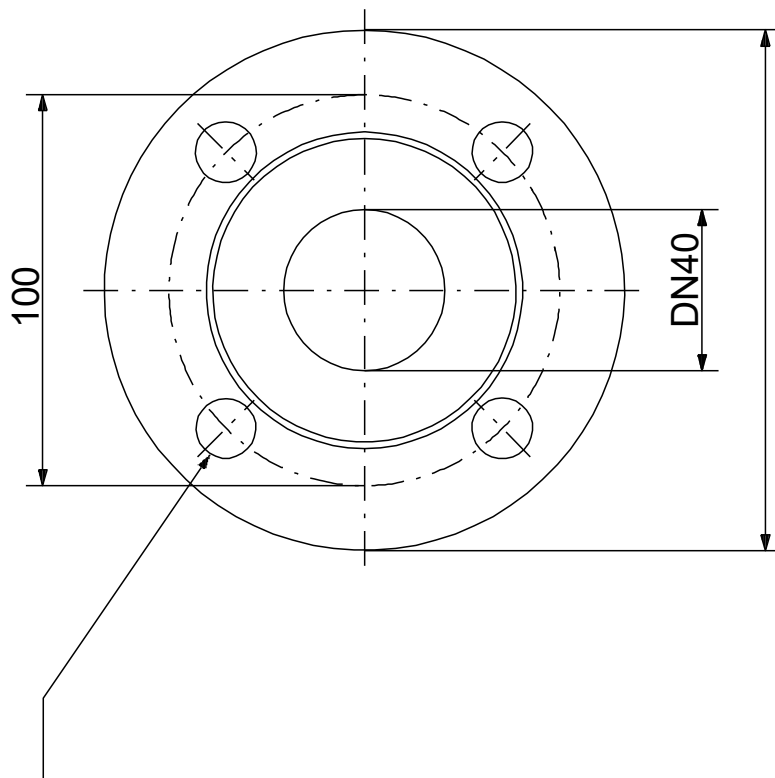

Anz. Beschreibung

1 **Produktbezeichnung:** Acc.adaptor DN40 PN6 90

Hinweis! Abbildung kann vom Produkt abweichen.

Produktnr.: auf Anfr.

Produktnummer: auf Anfr.

EAN-Nummer: auf Anfr.

Werkstoffe:

Werkstoff: Carbon steel

Installation:

Rohrverbindung: DN 40

Anschlussgröße: DN 40

Nenndruckstufe: PN 6

Sonstiges:

Herkunftsland: HU

Zolltarif Nr.: 73079100

Beschreibung	Daten
Allgemeine Informationen:	
Produktbezeichnung:	Acc.adaptor DN40 PN6 90
Produktnummer:	auf Anfr.
EAN-Nummer:	auf Anfr.
Werkstoffe:	
Werkstoff:	Carbon steel
Installation:	
Rohrverbindung:	DN 40
Anschlussgröße:	DN 40
Nenndruckstufe:	PN 6
Sonstiges:	
Herkunftsland:	HU
Zolltarif Nr.:	73079100

auf Anfr. Acc.adaptor DN40 PN6 90

Achtung! Soweit nicht anders angegeben, handelt es sich um Millimeterangaben (mm). Die vereinfachte Maßzeichnung zeigt nicht alle