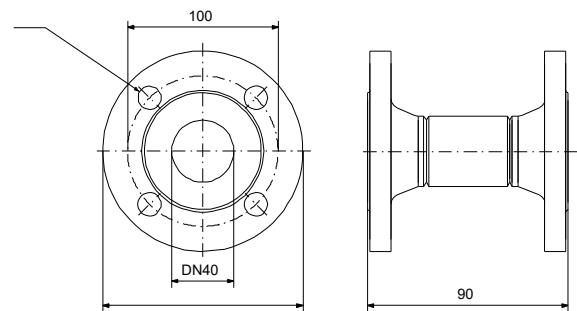

Anz. Beschreibung

1 **Produktbezeichnung:** Acc.adaptor DN40 PN6 90

Hinweis! Abbildung kann vom Produkt abweichen.

Produktnr.: auf Anfr.

Produktnummer: auf Anfr.

EAN-Nummer: auf Anfr.

Werkstoffe:

Werkstoff: Carbon steel

Installation:

Rohrverbindung: DN 40

Anschlussgröße: DN 40

Nenndruckstufe: PN 6

Sonstiges:

Herkunftsland: HU

Zolltarif Nr.: 73079100

Beschreibung	Daten
Allgemeine Informationen:	
Produktbezeichnung:	Acc.adaptor DN40 PN6 90
Produktnummer:	auf Anfr.
EAN-Nummer:	auf Anfr.
Werkstoffe:	
Werkstoff:	Carbon steel
Installation:	
Rohrverbindung:	DN 40
Anschlussgröße:	DN 40
Nenndruckstufe:	PN 6
Sonstiges:	
Herkunftsland:	HU
Zolltarif Nr.:	73079100

auf Anfr. Acc.adaptor DN40 PN6 90

Achtung! Soweit nicht anders angegeben, handelt es sich um Millimeterangaben (mm). Die vereinfachte Maßzeichnung zeigt nicht alle