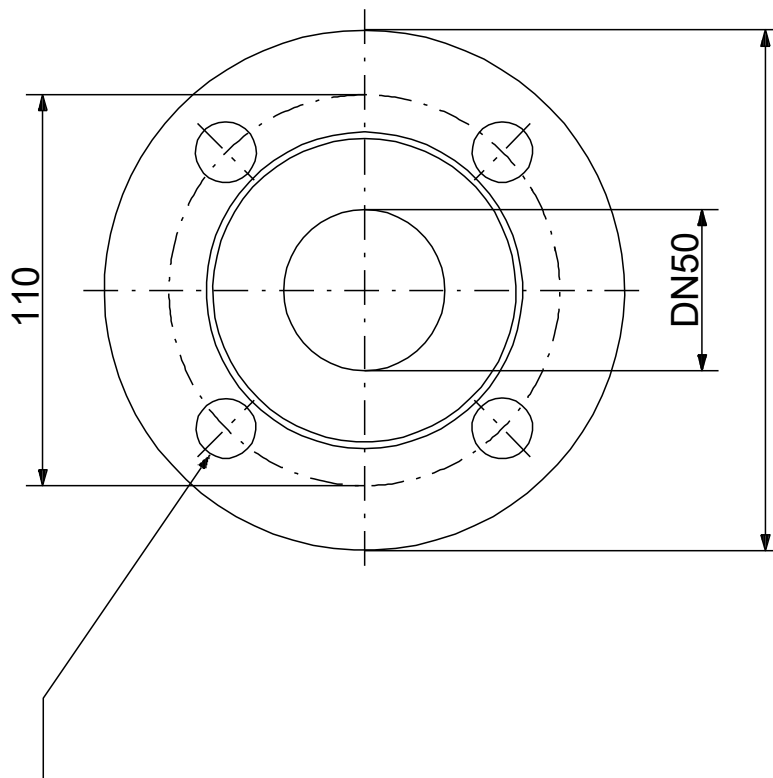

Anz.	Beschreibung
1	<p data-bbox="204 338 1473 367"><b>Produktbezeichnung:</b> Acc.adaptor DN50 PN6 160</p> <div data-bbox="268 421 526 683">  </div> <p data-bbox="598 689 1050 712">Hinweis! Abbildung kann vom Produkt abweichen.</p> <p data-bbox="204 719 1473 748">Produktnr.: auf Anfr.</p> <p data-bbox="204 748 1473 777">Produktnummer: auf Anfr.</p> <p data-bbox="204 777 1473 806">EAN-Nummer: auf Anfr.</p> <p data-bbox="204 842 1473 871">Werkstoffe:</p> <p data-bbox="204 871 1473 900">Werkstoff: Carbon steel</p> <p data-bbox="204 936 1473 965">Installation:</p> <p data-bbox="204 965 1473 994">Rohrverbindung: DN 50</p> <p data-bbox="204 994 1473 1023">Anschlussgröße: DN 50</p> <p data-bbox="204 1023 1473 1052">Nenndruckstufe: PN 6</p> <p data-bbox="204 1088 1473 1117">Sonstiges:</p> <p data-bbox="204 1117 1473 1146">Herkunftsland: HU</p> <p data-bbox="204 1146 1473 1176">Zolltarif Nr.: 73079100</p>

Beschreibung	Daten
<b>Allgemeine Informationen:</b>	
Produktbezeichnung:	Acc.adaptor DN50 PN6 160
Produktnummer:	auf Anfr.
EAN-Nummer:	auf Anfr.
<b>Werkstoffe:</b>	
Werkstoff:	Carbon steel
<b>Installation:</b>	
Rohrverbindung:	DN 50
Anschlussgröße:	DN 50
Nenndruckstufe:	PN 6
<b>Sonstiges:</b>	
Herkunftsland:	HU
Zolltarif Nr.:	73079100

**auf Anfr. Acc.adaptor DN50 PN6 160**

Achtung! Soweit nicht anders angegeben, handelt es sich um Millimeterangaben (mm). Die vereinfachte Maßzeichnung zeigt nicht alle