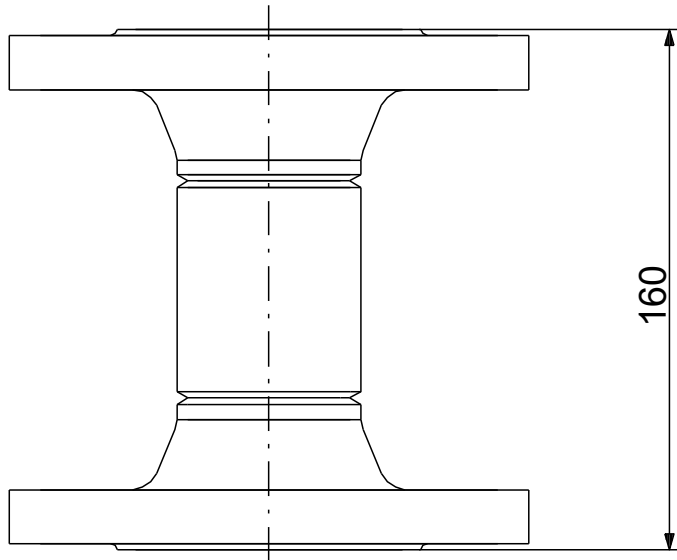

Anz.	Beschreibung
1	<p data-bbox="204 338 1473 367"><b>Produktbezeichnung:</b> Acc.adaptor DN50 PN6 160</p> <div data-bbox="268 421 526 683">  </div> <p data-bbox="598 689 1050 712">Hinweis! Abbildung kann vom Produkt abweichen.</p> <p data-bbox="204 719 1473 748">Produktnr.: auf Anfr.</p> <p data-bbox="204 748 1473 777">Produktnummer: auf Anfr.</p> <p data-bbox="204 777 1473 806">EAN-Nummer: auf Anfr.</p> <p data-bbox="204 842 1473 871">Werkstoffe:</p> <p data-bbox="204 871 1473 900">Werkstoff: Carbon steel</p> <p data-bbox="204 936 1473 965">Installation:</p> <p data-bbox="204 965 1473 994">Rohrverbindung: DN 50</p> <p data-bbox="204 994 1473 1023">Anschlussgröße: DN 50</p> <p data-bbox="204 1023 1473 1052">Nenndruckstufe: PN 6</p> <p data-bbox="204 1088 1473 1117">Sonstiges:</p> <p data-bbox="204 1117 1473 1146">Herkunftsland: HU</p> <p data-bbox="204 1146 1473 1176">Zolltarif Nr.: 73079100</p>

Beschreibung	Daten
<b>Allgemeine Informationen:</b>	
Produktbezeichnung:	Acc.adaptor DN50 PN6 160
Produktnummer:	auf Anfr.
EAN-Nummer:	auf Anfr.
<b>Werkstoffe:</b>	
Werkstoff:	Carbon steel
<b>Installation:</b>	
Rohrverbindung:	DN 50
Anschlussgröße:	DN 50
Nenndruckstufe:	PN 6
<b>Sonstiges:</b>	
Herkunftsland:	HU
Zolltarif Nr.:	73079100

**auf Anfr. Acc.adaptor DN50 PN6 160**

Achtung! Soweit nicht anders angegeben, handelt es sich um Millimeterangaben (mm). Die vereinfachte Maßzeichnung zeigt nicht alle