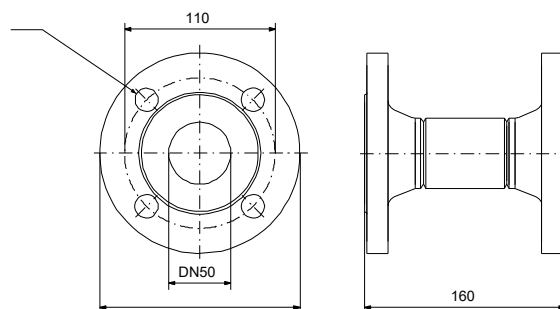

Anz.	Beschreibung
1	<p data-bbox="204 338 1473 367"><b>Produktbezeichnung:</b> Acc.adaptor DN50 PN6 160</p> <div data-bbox="268 421 526 683">  </div> <p data-bbox="598 689 1050 712">Hinweis! Abbildung kann vom Produkt abweichen.</p> <p data-bbox="204 719 1473 748">Produktnr.: auf Anfr.</p> <p data-bbox="204 748 1473 777">Produktnummer: auf Anfr.</p> <p data-bbox="204 777 1473 806">EAN-Nummer: auf Anfr.</p> <p data-bbox="204 842 1473 871">Werkstoffe:</p> <p data-bbox="204 871 1473 900">Werkstoff: Carbon steel</p> <p data-bbox="204 936 1473 965">Installation:</p> <p data-bbox="204 965 1473 994">Rohrverbindung: DN 50</p> <p data-bbox="204 994 1473 1023">Anschlussgröße: DN 50</p> <p data-bbox="204 1023 1473 1052">Nenndruckstufe: PN 6</p> <p data-bbox="204 1088 1473 1117">Sonstiges:</p> <p data-bbox="204 1117 1473 1146">Herkunftsland: HU</p> <p data-bbox="204 1146 1473 1176">Zolltarif Nr.: 73079100</p>

Beschreibung	Daten
<b>Allgemeine Informationen:</b>	
Produktbezeichnung:	Acc.adaptor DN50 PN6 160
Produktnummer:	auf Anfr.
EAN-Nummer:	auf Anfr.
<b>Werkstoffe:</b>	
Werkstoff:	Carbon steel
<b>Installation:</b>	
Rohrverbindung:	DN 50
Anschlussgröße:	DN 50
Nenndruckstufe:	PN 6
<b>Sonstiges:</b>	
Herkunftsland:	HU
Zolltarif Nr.:	73079100

**auf Anfr. Acc.adaptor DN50 PN6 160**

Achtung! Soweit nicht anders angegeben, handelt es sich um Millimeterangaben (mm). Die vereinfachte Maßzeichnung zeigt nicht alle