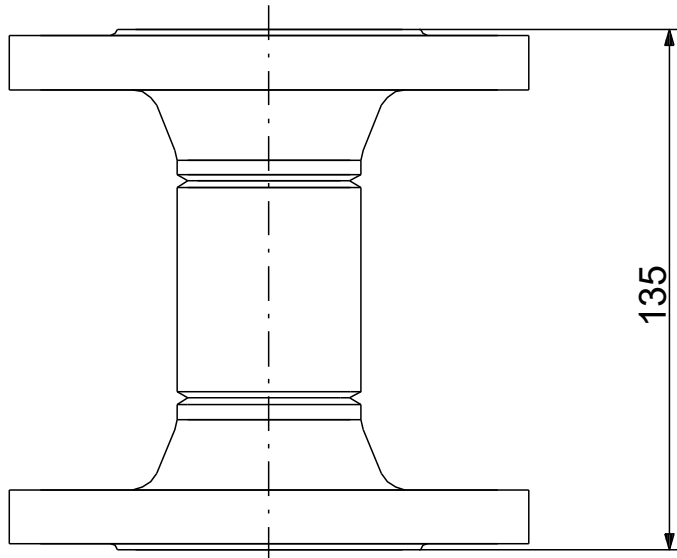

Anz.	Beschreibung
1	<p data-bbox="204 342 879 369">Produktbezeichnung: Acc.adaptor DN65 PN6 135</p> <div data-bbox="263 421 528 678">  </div> <p data-bbox="596 687 1050 710">Hinweis! Abbildung kann vom Produkt abweichen.</p> <p data-bbox="204 719 437 745">Produktnr.: auf Anfr.</p> <p data-bbox="204 748 662 775">Produktnummer: auf Anfr.</p> <p data-bbox="204 777 662 804">EAN-Nummer: auf Anfr.</p> <p data-bbox="204 840 331 866">Werkstoffe:</p> <p data-bbox="204 869 708 896">Werkstoff: Carbon steel</p> <p data-bbox="204 931 331 958">Installation:</p> <p data-bbox="204 960 639 987">Rohrverbindung: DN 65</p> <p data-bbox="204 990 639 1016">Anschlussgröße: DN 65</p> <p data-bbox="204 1019 624 1046">Nenndruckstufe: PN 6</p> <p data-bbox="204 1081 320 1108">Sonstiges:</p> <p data-bbox="204 1111 608 1137">Herkunftsland: HU</p> <p data-bbox="204 1140 679 1167">Zolltarif Nr.: 73079100</p>

Beschreibung	Daten
Allgemeine Informationen:	
Produktbezeichnung:	Acc.adaptor DN65 PN6 135
Produktnummer:	auf Anfr.
EAN-Nummer:	auf Anfr.
Werkstoffe:	
Werkstoff:	Carbon steel
Installation:	
Rohrverbindung:	DN 65
Anschlussgröße:	DN 65
Nenndruckstufe:	PN 6
Sonstiges:	
Herkunftsland:	HU
Zolltarif Nr.:	73079100

auf Anfr. Acc.adaptor DN65 PN6 135

Achtung! Soweit nicht anders angegeben, handelt es sich um Millimeterangaben (mm). Die vereinfachte Maßzeichnung zeigt nicht alle