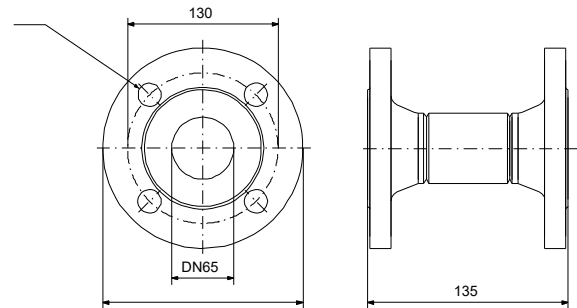

Anz.	Beschreibung
1	<p data-bbox="204 342 879 369">Produktbezeichnung: Acc.adaptor DN65 PN6 135</p> <div data-bbox="263 421 528 678">  </div> <p data-bbox="596 687 1050 710">Hinweis! Abbildung kann vom Produkt abweichen.</p> <p data-bbox="204 719 437 745">Produktnr.: auf Anfr.</p> <p data-bbox="204 748 662 775">Produktnummer: auf Anfr.</p> <p data-bbox="204 777 662 804">EAN-Nummer: auf Anfr.</p> <p data-bbox="204 840 331 866">Werkstoffe:</p> <p data-bbox="204 869 708 896">Werkstoff: Carbon steel</p> <p data-bbox="204 931 331 958">Installation:</p> <p data-bbox="204 960 639 987">Rohrverbindung: DN 65</p> <p data-bbox="204 990 639 1016">Anschlussgröße: DN 65</p> <p data-bbox="204 1019 624 1046">Nenndruckstufe: PN 6</p> <p data-bbox="204 1081 320 1108">Sonstiges:</p> <p data-bbox="204 1111 608 1137">Herkunftsland: HU</p> <p data-bbox="204 1140 679 1167">Zolltarif Nr.: 73079100</p>

Beschreibung	Daten
Allgemeine Informationen:	
Produktbezeichnung:	Acc.adaptor DN65 PN6 135
Produktnummer:	auf Anfr.
EAN-Nummer:	auf Anfr.
Werkstoffe:	
Werkstoff:	Carbon steel
Installation:	
Rohrverbindung:	DN 65
Anschlussgröße:	DN 65
Nenndruckstufe:	PN 6
Sonstiges:	
Herkunftsland:	HU
Zolltarif Nr.:	73079100

auf Anfr. Acc.adaptor DN65 PN6 135

Achtung! Soweit nicht anders angegeben, handelt es sich um Millimeterangaben (mm). Die vereinfachte Maßzeichnung zeigt nicht alle