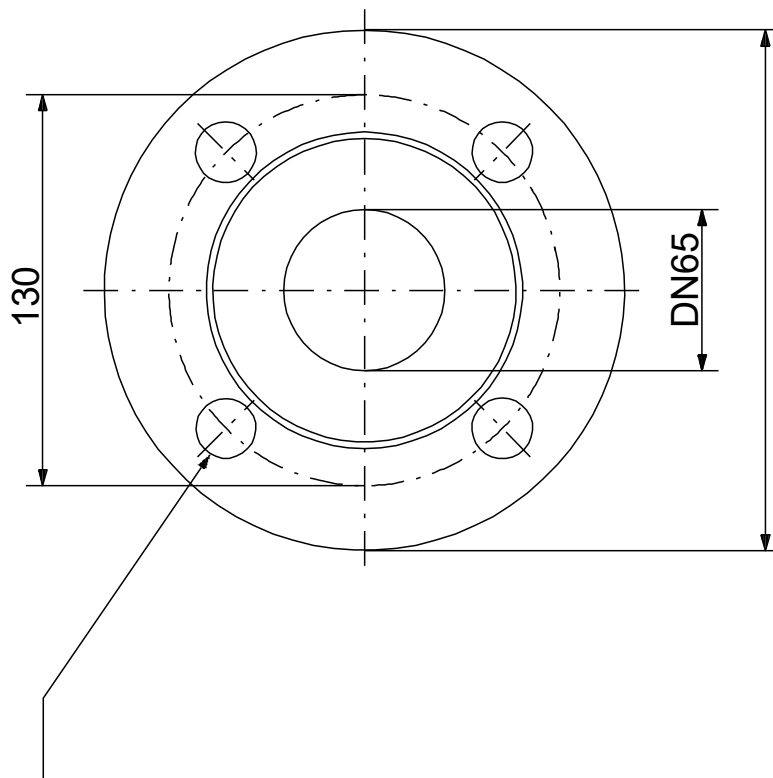

Anz.	Beschreibung
1	<p data-bbox="204 342 879 369">Produktbezeichnung: Acc.adaptor DN65 PN6 135</p> <div data-bbox="263 421 528 678">  </div> <p data-bbox="596 687 1050 710">Hinweis! Abbildung kann vom Produkt abweichen.</p> <p data-bbox="204 719 437 745">Produktnr.: auf Anfr.</p> <p data-bbox="204 748 662 775">Produktnummer: auf Anfr.</p> <p data-bbox="204 777 662 804">EAN-Nummer: auf Anfr.</p> <p data-bbox="204 840 331 866">Werkstoffe:</p> <p data-bbox="204 869 708 896">Werkstoff: Carbon steel</p> <p data-bbox="204 931 331 958">Installation:</p> <p data-bbox="204 960 639 987">Rohrverbindung: DN 65</p> <p data-bbox="204 990 639 1016">Anschlussgröße: DN 65</p> <p data-bbox="204 1019 624 1046">Nenndruckstufe: PN 6</p> <p data-bbox="204 1081 320 1108">Sonstiges:</p> <p data-bbox="204 1111 608 1137">Herkunftsland: HU</p> <p data-bbox="204 1140 679 1167">Zolltarif Nr.: 73079100</p>

Beschreibung	Daten
Allgemeine Informationen:	
Produktbezeichnung:	Acc.adaptor DN65 PN6 135
Produktnummer:	auf Anfr.
EAN-Nummer:	auf Anfr.
Werkstoffe:	
Werkstoff:	Carbon steel
Installation:	
Rohrverbindung:	DN 65
Anschlussgröße:	DN 65
Nenndruckstufe:	PN 6
Sonstiges:	
Herkunftsland:	HU
Zolltarif Nr.:	73079100

auf Anfr. Acc.adaptor DN65 PN6 135

Achtung! Soweit nicht anders angegeben, handelt es sich um Millimeterangaben (mm). Die vereinfachte Maßzeichnung zeigt nicht alle