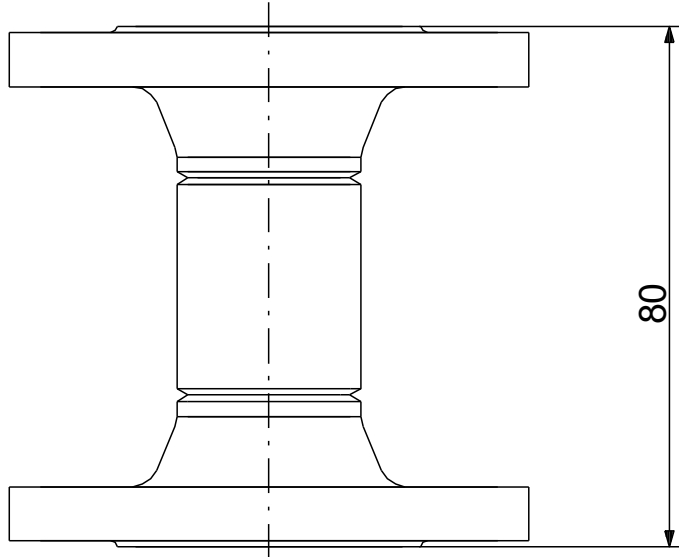

Anz. Beschreibung

1 **Produktbezeichnung:** Acc.adaptor DN80 PN6 80

Hinweis! Abbildung kann vom Produkt abweichen.

Produktnr.: auf Anfr.

Produktnummer: auf Anfr.

EAN-Nummer: auf Anfr.

Werkstoffe:

Werkstoff: Carbon steel

Installation:

Rohrverbindung: DN 80

Anschlussgröße: DN 80

Nenndruckstufe: PN 6

Sonstiges:

Herkunftsland: HU

Zolltarif Nr.: 73071910

Beschreibung	Daten
Allgemeine Informationen:	
Produktbezeichnung:	Acc.adaptor DN80 PN6 80
Produktnummer:	auf Anfr.
EAN-Nummer:	auf Anfr.
Werkstoffe:	
Werkstoff:	Carbon steel
Installation:	
Rohrverbindung:	DN 80
Anschlussgröße:	DN 80
Nenndruckstufe:	PN 6
Sonstiges:	
Herkunftsland:	HU
Zolltarif Nr.:	73071910

auf Anfr. Acc.adaptor DN80 PN6 80

Achtung! Soweit nicht anders angegeben, handelt es sich um Millimeterangaben (mm). Die vereinfachte Maßzeichnung zeigt nicht alle