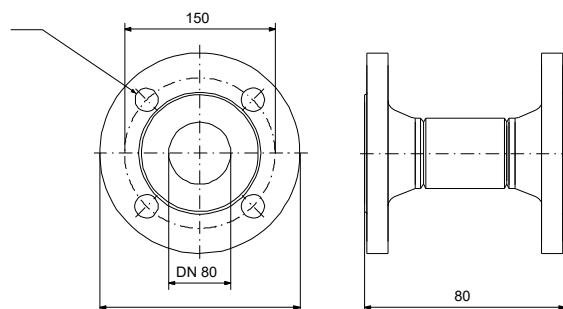

Anz. Beschreibung

1 **Produktbezeichnung:** Acc.adaptor DN80 PN6 80

Hinweis! Abbildung kann vom Produkt abweichen.

Produktnr.: auf Anfr.

Produktnummer: auf Anfr.

EAN-Nummer: auf Anfr.

Werkstoffe:

Werkstoff: Carbon steel

Installation:

Rohrverbindung: DN 80

Anschlussgröße: DN 80

Nenndruckstufe: PN 6

Sonstiges:

Herkunftsland: HU

Zolltarif Nr.: 73071910

Beschreibung	Daten
Allgemeine Informationen:	
Produktbezeichnung:	Acc.adaptor DN80 PN6 80
Produktnummer:	auf Anfr.
EAN-Nummer:	auf Anfr.
Werkstoffe:	
Werkstoff:	Carbon steel
Installation:	
Rohrverbindung:	DN 80
Anschlussgröße:	DN 80
Nenndruckstufe:	PN 6
Sonstiges:	
Herkunftsland:	HU
Zolltarif Nr.:	73071910

auf Anfr. Acc.adaptor DN80 PN6 80

Achtung! Soweit nicht anders angegeben, handelt es sich um Millimeterangaben (mm). Die vereinfachte Maßzeichnung zeigt nicht alle