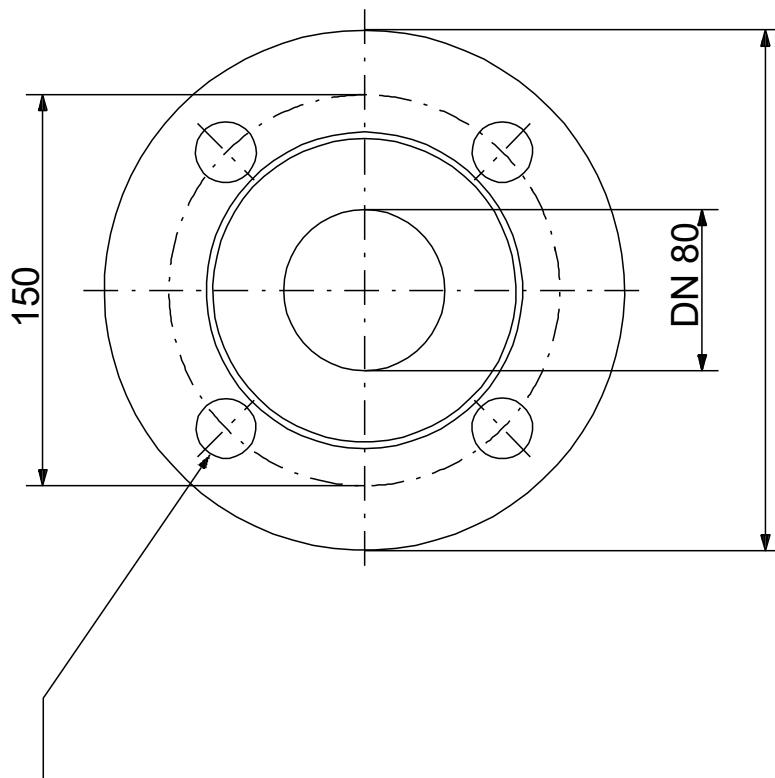

Anz. Beschreibung

1 **Produktbezeichnung:** Acc.adaptor DN80 PN6 80

Hinweis! Abbildung kann vom Produkt abweichen.

Produktnr.: auf Anfr.

Produktnummer: auf Anfr.

EAN-Nummer: auf Anfr.

Werkstoffe:

Werkstoff: Carbon steel

Installation:

Rohrverbindung: DN 80

Anschlussgröße: DN 80

Nenndruckstufe: PN 6

Sonstiges:

Herkunftsland: HU

Zolltarif Nr.: 73071910

Beschreibung	Daten
Allgemeine Informationen:	
Produktbezeichnung:	Acc.adaptor DN80 PN6 80
Produktnummer:	auf Anfr.
EAN-Nummer:	auf Anfr.
Werkstoffe:	
Werkstoff:	Carbon steel
Installation:	
Rohrverbindung:	DN 80
Anschlussgröße:	DN 80
Nenndruckstufe:	PN 6
Sonstiges:	
Herkunftsland:	HU
Zolltarif Nr.:	73071910

auf Anfr. Acc.adaptor DN80 PN6 80

Achtung! Soweit nicht anders angegeben, handelt es sich um Millimeterangaben (mm). Die vereinfachte Maßzeichnung zeigt nicht alle