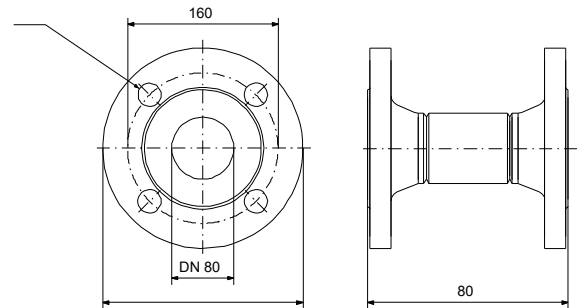

Anz.	Beschreibung
1	<p data-bbox="204 342 879 369">Produktbezeichnung: Acc.adaptor DN80 PN16 80</p> <div data-bbox="240 427 576 667">  </div> <p data-bbox="596 687 1050 710" style="text-align: center;">Hinweis! Abbildung kann vom Produkt abweichen.</p> <p data-bbox="204 719 437 745">Produktnr.: auf Anfr.</p> <p data-bbox="204 748 660 775">Produktnummer: auf Anfr.</p> <p data-bbox="204 777 660 804">EAN-Nummer: auf Anfr.</p> <p data-bbox="204 842 328 869">Werkstoffe:</p> <p data-bbox="204 871 708 898">Werkstoff: Carbon steel</p> <p data-bbox="204 934 328 960">Installation:</p> <p data-bbox="204 963 639 990">Rohrverbindung: DN 80</p> <p data-bbox="204 992 639 1019">Anschlussgröße: DN 80</p> <p data-bbox="204 1021 639 1048">Nenndruckstufe: PN 16</p> <p data-bbox="204 1084 320 1111">Sonstiges:</p> <p data-bbox="204 1113 608 1140">Herkunftsland: HU</p> <p data-bbox="204 1142 679 1169">Zolltarif Nr.: 73079100</p>

Beschreibung	Daten
Allgemeine Informationen:	
Produktbezeichnung:	Acc.adaptor DN80 PN16 80
Produktnummer:	auf Anfr.
EAN-Nummer:	auf Anfr.
Werkstoffe:	
Werkstoff:	Carbon steel
Installation:	
Rohrverbindung:	DN 80
Anschlussgröße:	DN 80
Nenndruckstufe:	PN 16
Sonstiges:	
Herkunftsland:	HU
Zolltarif Nr.:	73079100

auf Anfr. Acc.adaptor DN80 PN16 80

Achtung! Soweit nicht anders angegeben, handelt es sich um Millimeterangaben (mm). Die vereinfachte Maßzeichnung zeigt nicht alle