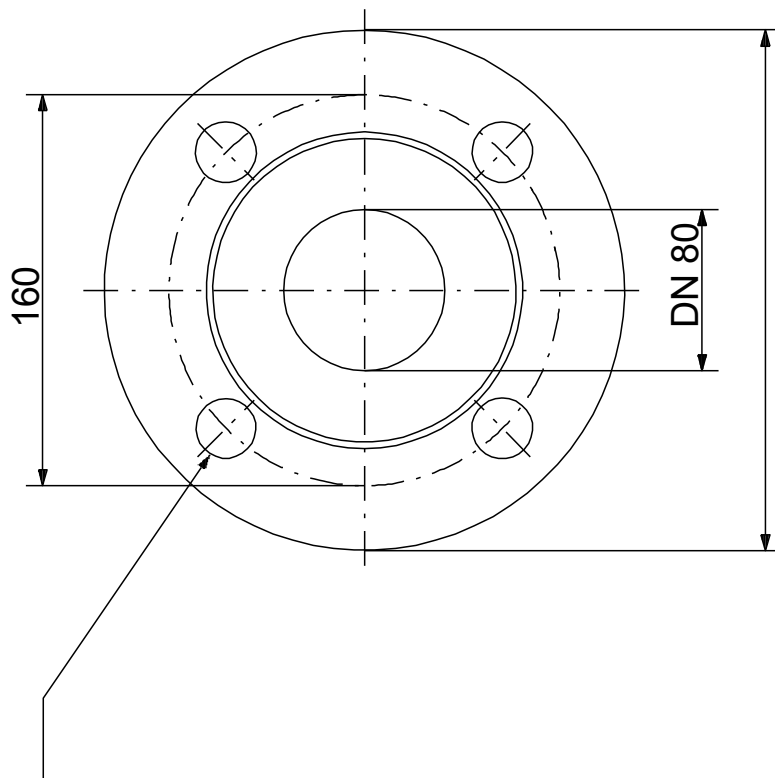

Anz.	Beschreibung
1	<p data-bbox="204 342 879 369">Produktbezeichnung: Acc.adaptor DN80 PN16 80</p> <div data-bbox="240 427 576 667">  </div> <p data-bbox="596 687 1050 710" style="text-align: center;">Hinweis! Abbildung kann vom Produkt abweichen.</p> <p data-bbox="204 719 437 745">Produktnr.: auf Anfr.</p> <p data-bbox="204 748 660 775">Produktnummer: auf Anfr.</p> <p data-bbox="204 777 660 804">EAN-Nummer: auf Anfr.</p> <p data-bbox="204 842 328 869">Werkstoffe:</p> <p data-bbox="204 871 708 898">Werkstoff: Carbon steel</p> <p data-bbox="204 934 328 960">Installation:</p> <p data-bbox="204 963 639 990">Rohrverbindung: DN 80</p> <p data-bbox="204 992 639 1019">Anschlussgröße: DN 80</p> <p data-bbox="204 1021 639 1048">Nenndruckstufe: PN 16</p> <p data-bbox="204 1084 320 1111">Sonstiges:</p> <p data-bbox="204 1113 608 1140">Herkunftsland: HU</p> <p data-bbox="204 1142 679 1169">Zolltarif Nr.: 73079100</p>

Beschreibung	Daten
Allgemeine Informationen:	
Produktbezeichnung:	Acc.adaptor DN80 PN16 80
Produktnummer:	auf Anfr.
EAN-Nummer:	auf Anfr.
Werkstoffe:	
Werkstoff:	Carbon steel
Installation:	
Rohrverbindung:	DN 80
Anschlussgröße:	DN 80
Nenndruckstufe:	PN 16
Sonstiges:	
Herkunftsland:	HU
Zolltarif Nr.:	73079100

auf Anfr. Acc.adaptor DN80 PN16 80

Achtung! Soweit nicht anders angegeben, handelt es sich um Millimeterangaben (mm). Die vereinfachte Maßzeichnung zeigt nicht alle