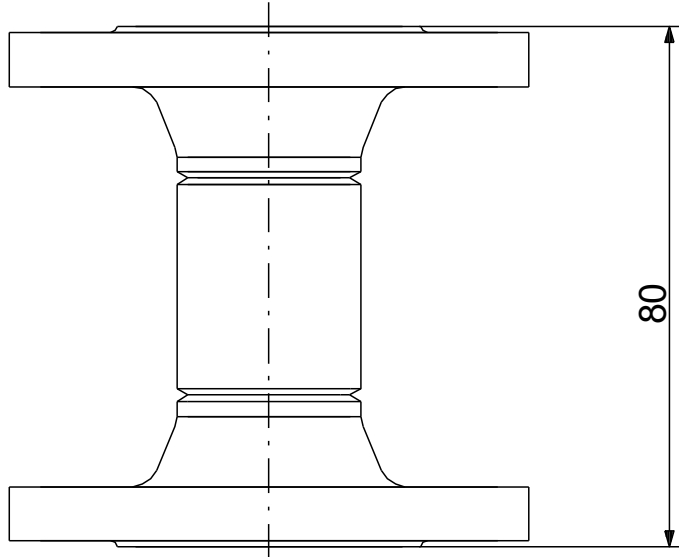

Anz.	Beschreibung
1	<p data-bbox="204 342 879 369">Produktbezeichnung: Acc.adaptor DN80 PN16 80</p> <div data-bbox="240 427 576 667">  </div> <p data-bbox="596 687 1050 710" style="text-align: center;">Hinweis! Abbildung kann vom Produkt abweichen.</p> <p data-bbox="204 719 437 745">Produktnr.: auf Anfr.</p> <p data-bbox="204 748 660 775">Produktnummer: auf Anfr.</p> <p data-bbox="204 777 660 804">EAN-Nummer: auf Anfr.</p> <p data-bbox="204 842 328 869">Werkstoffe:</p> <p data-bbox="204 871 708 898">Werkstoff: Carbon steel</p> <p data-bbox="204 934 328 960">Installation:</p> <p data-bbox="204 963 639 990">Rohrverbindung: DN 80</p> <p data-bbox="204 992 639 1019">Anschlussgröße: DN 80</p> <p data-bbox="204 1021 639 1048">Nenndruckstufe: PN 16</p> <p data-bbox="204 1084 320 1111">Sonstiges:</p> <p data-bbox="204 1113 608 1140">Herkunftsland: HU</p> <p data-bbox="204 1142 679 1169">Zolltarif Nr.: 73079100</p>

Beschreibung	Daten
Allgemeine Informationen:	
Produktbezeichnung:	Acc.adaptor DN80 PN16 80
Produktnummer:	auf Anfr.
EAN-Nummer:	auf Anfr.
Werkstoffe:	
Werkstoff:	Carbon steel
Installation:	
Rohrverbindung:	DN 80
Anschlussgröße:	DN 80
Nenndruckstufe:	PN 16
Sonstiges:	
Herkunftsland:	HU
Zolltarif Nr.:	73079100

auf Anfr. Acc.adaptor DN80 PN16 80

Achtung! Soweit nicht anders angegeben, handelt es sich um Millimeterangaben (mm). Die vereinfachte Maßzeichnung zeigt nicht alle