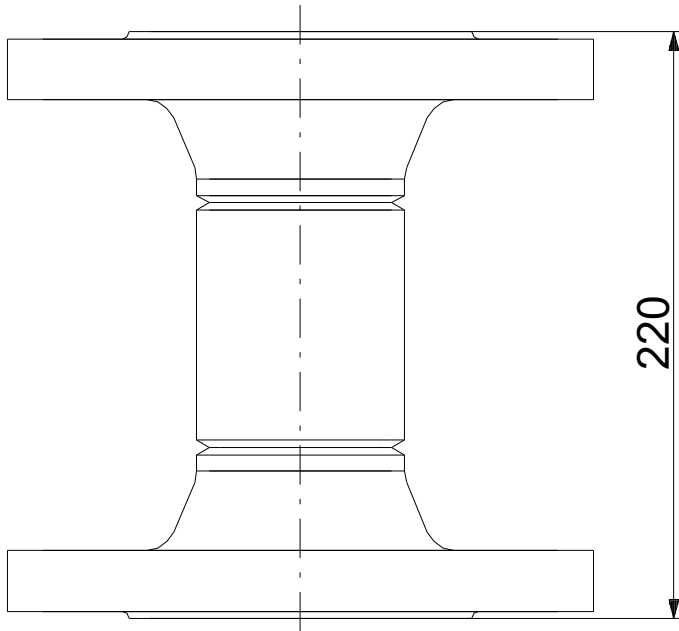

Anz.	Beschreibung
1	<p data-bbox="204 342 893 369"><b>Produktbezeichnung:</b> Acc.adapter DN32 PN10 220</p>  <p data-bbox="598 689 1050 712">Hinweis! Abbildung kann vom Produkt abweichen.</p> <p data-bbox="204 719 438 745">Produktnr.: auf Anfr.</p> <p data-bbox="204 748 662 775">Produktnummer: auf Anfr.</p> <p data-bbox="204 777 662 804">EAN-Nummer: auf Anfr.</p> <p data-bbox="204 840 710 898">Werkstoffe: Werkstoff: Carbon steel</p> <p data-bbox="204 931 646 1016">Installation: Rohrverbindung: DN 32 Nenndruckstufe: PN 10</p> <p data-bbox="204 1052 678 1137">Sonstiges: Herkunftsland: HU Zolltarif Nr.: 84139100</p>

Beschreibung	Daten
<b>Allgemeine Informationen:</b>	
Produktbezeichnung:	Acc.adapter DN32 PN10 220
Produktnummer:	auf Anfr.
EAN-Nummer:	auf Anfr.
<b>Werkstoffe:</b>	
Werkstoff:	Carbon steel
<b>Installation:</b>	
Rohrverbindung:	DN 32
Nenndruckstufe:	PN 10
<b>Sonstiges:</b>	
Herkunftsland:	HU
Zolltarif Nr.:	84139100

**auf Anfr. Acc.adapter DN32 PN10 220**

Achtung! Soweit nicht anders angegeben, handelt es sich um Millimeterangaben (mm). Die vereinfachte Maßzeichnung zeigt nicht alle