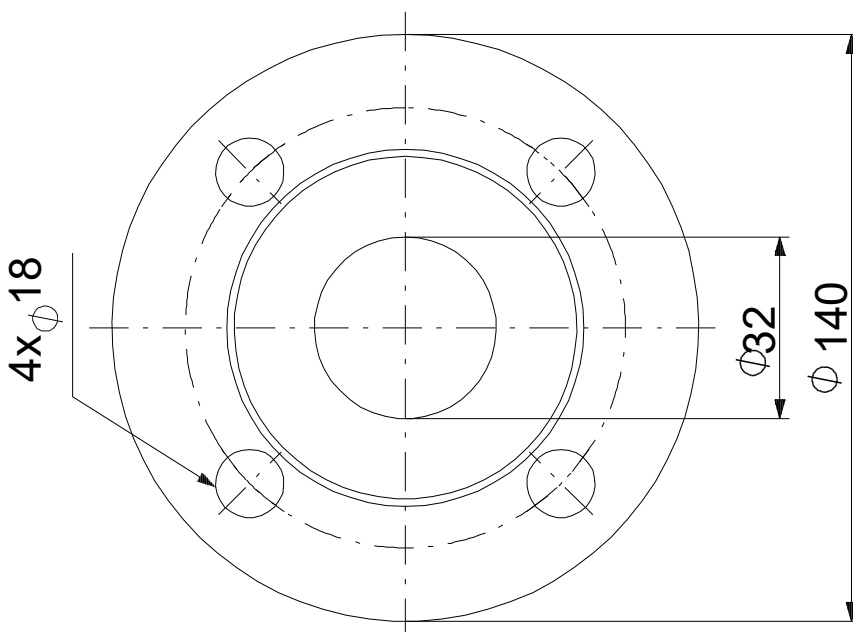

Anz.	Beschreibung
1	<p data-bbox="204 342 893 369"><b>Produktbezeichnung:</b> Acc.adapter DN32 PN10 220</p>  <p data-bbox="598 689 1050 712">Hinweis! Abbildung kann vom Produkt abweichen.</p> <p data-bbox="204 719 438 745">Produktnr.: auf Anfr.</p> <p data-bbox="204 748 662 775">Produktnummer: auf Anfr.</p> <p data-bbox="204 777 662 804">EAN-Nummer: auf Anfr.</p> <p data-bbox="204 840 710 898">Werkstoffe: Werkstoff: Carbon steel</p> <p data-bbox="204 931 646 1016">Installation: Rohrverbindung: DN 32 Nenndruckstufe: PN 10</p> <p data-bbox="204 1052 678 1137">Sonstiges: Herkunftsland: HU Zolltarif Nr.: 84139100</p>

Beschreibung	Daten
<b>Allgemeine Informationen:</b>	
Produktbezeichnung:	Acc.adapter DN32 PN10 220
Produktnummer:	auf Anfr.
EAN-Nummer:	auf Anfr.
<b>Werkstoffe:</b>	
Werkstoff:	Carbon steel
<b>Installation:</b>	
Rohrverbindung:	DN 32
Nenndruckstufe:	PN 10
<b>Sonstiges:</b>	
Herkunftsland:	HU
Zolltarif Nr.:	84139100

**auf Anfr. Acc.adapter DN32 PN10 220**

Achtung! Soweit nicht anders angegeben, handelt es sich um Millimeterangaben (mm). Die vereinfachte Maßzeichnung zeigt nicht alle