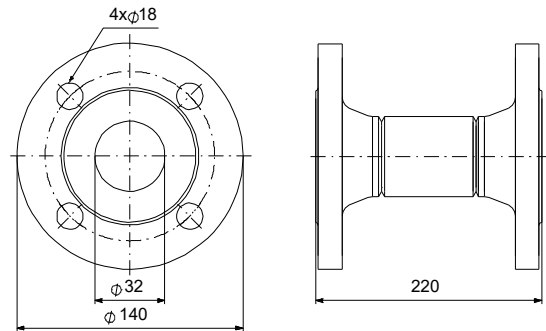

Anz.	Beschreibung
1	<p data-bbox="204 342 893 369"><b>Produktbezeichnung:</b> Acc.adapter DN32 PN10 220</p>  <p data-bbox="598 689 1050 712">Hinweis! Abbildung kann vom Produkt abweichen.</p> <p data-bbox="204 719 438 745">Produktnr.: auf Anfr.</p> <p data-bbox="204 748 662 775">Produktnummer: auf Anfr.</p> <p data-bbox="204 777 662 804">EAN-Nummer: auf Anfr.</p> <p data-bbox="204 840 710 898">Werkstoffe: Werkstoff: Carbon steel</p> <p data-bbox="204 931 646 1016">Installation: Rohrverbindung: DN 32 Nenndruckstufe: PN 10</p> <p data-bbox="204 1052 678 1137">Sonstiges: Herkunftsland: HU Zolltarif Nr.: 84139100</p>

Beschreibung	Daten
<b>Allgemeine Informationen:</b>	
Produktbezeichnung:	Acc.adapter DN32 PN10 220
Produktnummer:	auf Anfr.
EAN-Nummer:	auf Anfr.
<b>Werkstoffe:</b>	
Werkstoff:	Carbon steel
<b>Installation:</b>	
Rohrverbindung:	DN 32
Nenndruckstufe:	PN 10
<b>Sonstiges:</b>	
Herkunftsland:	HU
Zolltarif Nr.:	84139100

**auf Anfr. Acc.adapter DN32 PN10 220**

Achtung! Soweit nicht anders angegeben, handelt es sich um Millimeterangaben (mm). Die vereinfachte Maßzeichnung zeigt nicht alle