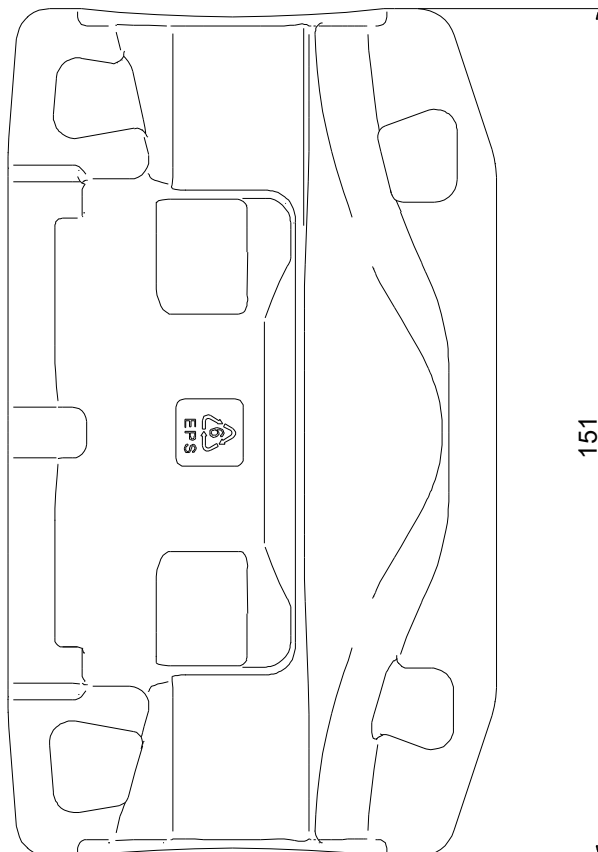

auf Anfr. Insulation cpl.

Achtung! Soweit nicht anders angegeben, handelt es sich um Millimeterangaben (mm). Die vereinfachte Maßzeichnung zeigt nicht alle