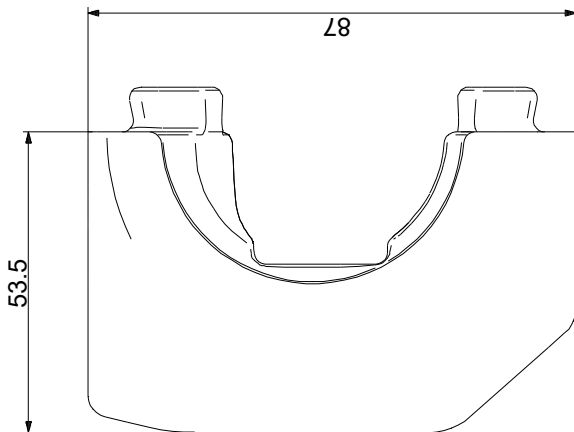

auf Anfr. Insulation cpl.

Achtung! Soweit nicht anders angegeben, handelt es sich um Millimeterangaben (mm). Die vereinfachte Maßzeichnung zeigt nicht alle