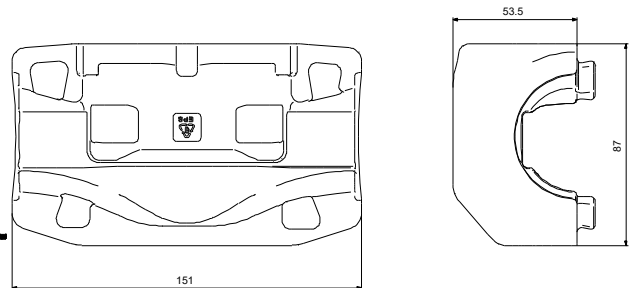

Projekt:

Referenznummer:

Kunde:

Kundennummer:

Kontakt:

Anz.	Beschreibung
1	<p>Produktbezeichnung: Insulation cpl.</p>  <p style="text-align: right;">Hinweis! Abbildung kann vom Produkt abweichen.</p> <p>Produktnr.: auf Anfr. Produktnummer: auf Anfr. EAN-Nummer: auf Anfr.</p> <p>Werkstoffe: Werkstoff: Polystyrol (Styropor)</p> <p>Sonstiges: Nettogewicht: 0.36 kg Bruttogewicht: 0.46 kg Versandvol.: 0.003 m³ Passend für folgende Produkte: ALPHA1 L/UPS3 Application type: heating Herkunftsland: DK Zolltarif Nr.: 39269097</p>

Kundennummer:

Kontakt:

Beschreibung	Daten
Allgemeine Informationen:	
Produktbezeichnung:	Insulation cpl.
Produktnummer:	auf Anfr.
EAN-Nummer:	auf Anfr.
Werkstoffe:	
Werkstoff:	Polystyrol (Styropor)
Sonstiges:	
Nettogewicht:	0.36 kg
Bruttogewicht:	0.46 kg
Versandvol.:	0.003 m ³
Passend für folgende Produkte:	ALPHA1 L/UPS3
Application type:	heating
Herkunftsland:	DK
Zolltarif Nr.:	39269097