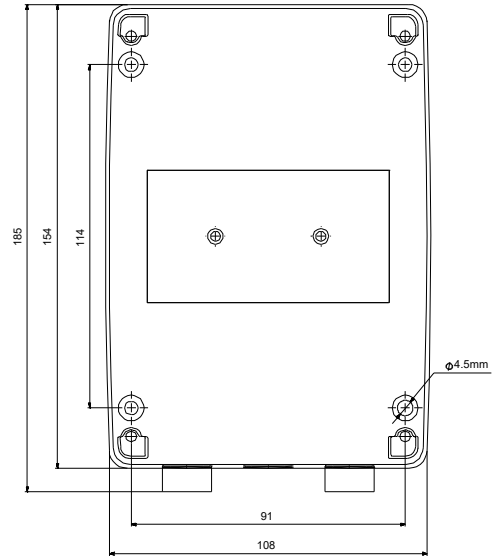

Anz.	Beschreibung						
1	<p data-bbox="204 450 456 479"><b>CIU 900 interface unit</b></p> <div data-bbox="295 488 497 824"></div> <p data-bbox="596 795 1050 819">Hinweis! Abbildung kann vom Produkt abweichen.</p> <p data-bbox="204 828 437 853">Produktnr.: auf Anfr.</p> <p data-bbox="204 889 1442 940">Das CIU 900 ist ein Standard-Schnittstellengerät mit interner Stromversorgung für Grundfos Produkte, die nicht die internen Zusatzmodule unterstützen, um über den GENIbus eine Verbindung zum CIM-Modul herstellen zu können.</p> <p data-bbox="204 1005 1283 1057">Das CIU 900 verfügt über eine 24-240 V AC/DC Stromversorgung und ist für die Wandmontage oder DIN-Hutschienenmontage bestimmt.</p> <p data-bbox="204 1093 927 1122">Im CIU ist kein CIM (Communications Interface Module) eingesetzt.</p> <p data-bbox="204 1153 1139 1182">Das CIU 900 besitzt eine LED als Anzeige, dass die Stromversorgung eingeschaltet ist.</p> <p data-bbox="204 1214 927 1243">Klemmen für die Spannungsversorgung 24-230 V AC/DC 50/60 Hz.</p> <p data-bbox="204 1243 711 1272">Klemmen für den Grundfos GENIbus (RS 485).</p> <p data-bbox="204 1272 767 1301">Buchse zum Einsetzen eines Grundfos CIM-Moduls.</p> <p data-bbox="204 1332 320 1361">Sonstiges:</p> <table data-bbox="204 1361 692 1451"><tr><td data-bbox="204 1361 408 1391">Dänische VVS Nr.:</td><td data-bbox="571 1361 692 1391">380698527</td></tr><tr><td data-bbox="204 1391 363 1420">Herkunftsland:</td><td data-bbox="571 1391 603 1420">TH</td></tr><tr><td data-bbox="204 1420 331 1449">Zolltarif Nr.:</td><td data-bbox="571 1420 679 1449">85176200</td></tr></table>	Dänische VVS Nr.:	380698527	Herkunftsland:	TH	Zolltarif Nr.:	85176200
Dänische VVS Nr.:	380698527						
Herkunftsland:	TH						
Zolltarif Nr.:	85176200						

## auf Anfr. CIU 900 interface unit

Achtung! Soweit nicht anders angegeben, handelt es sich um Millimeterangaben (mm). Die vereinfachte Maßzeichnung zeigt nicht alle