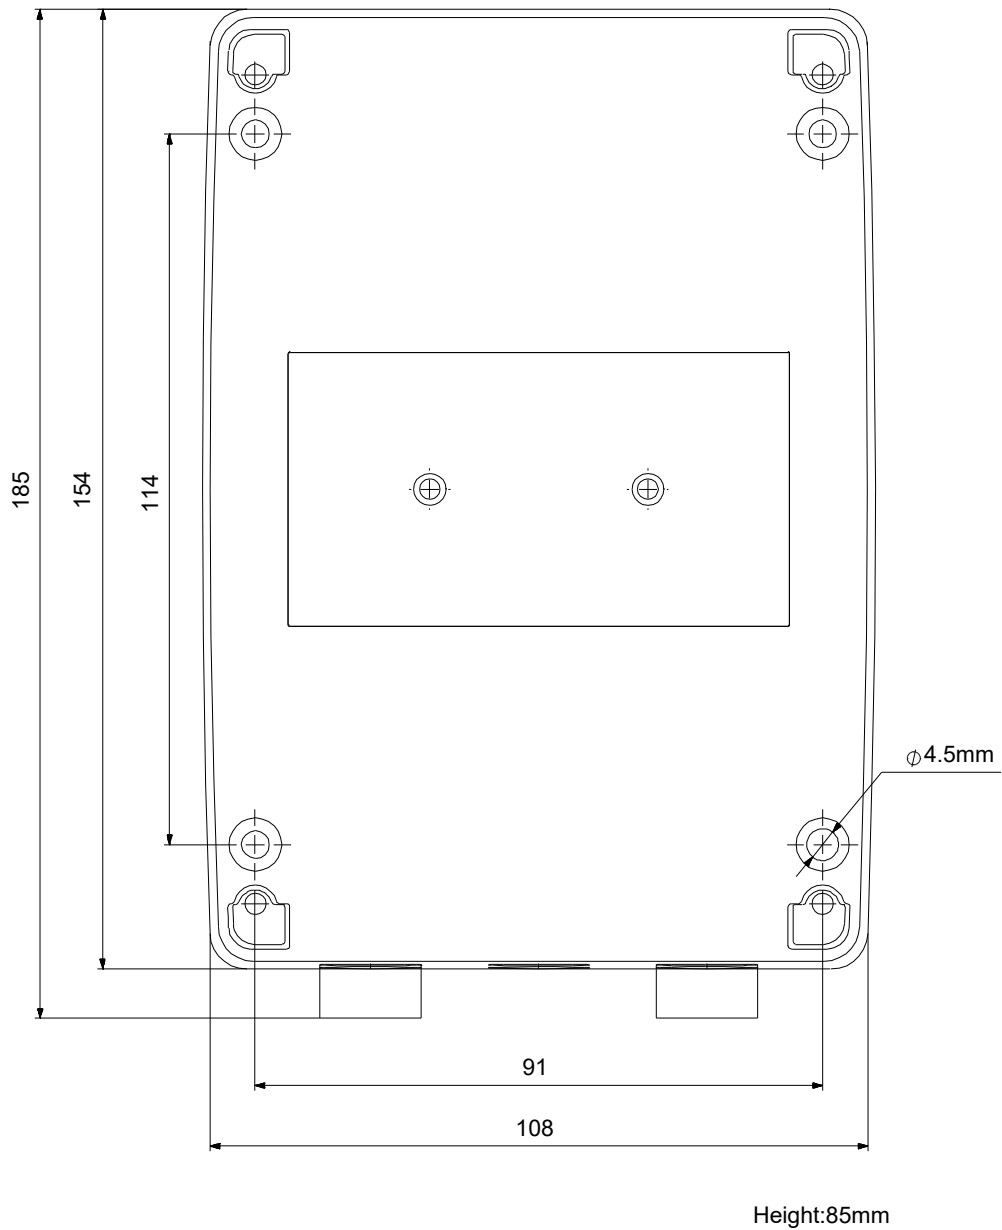

Anz.	Beschreibung						
1	<p data-bbox="204 450 456 479"><b>CIU 900 interface unit</b></p> <div data-bbox="295 488 497 824"></div> <p data-bbox="596 795 1050 819">Hinweis! Abbildung kann vom Produkt abweichen.</p> <p data-bbox="204 828 437 853">Produktnr.: auf Anfr.</p> <p data-bbox="204 889 1442 940">Das CIU 900 ist ein Standard-Schnittstellengerät mit interner Stromversorgung für Grundfos Produkte, die nicht die internen Zusatzmodule unterstützen, um über den GENIbus eine Verbindung zum CIM-Modul herstellen zu können.</p> <p data-bbox="204 1005 1283 1057">Das CIU 900 verfügt über eine 24-240 V AC/DC Stromversorgung und ist für die Wandmontage oder DIN-Hutschienenmontage bestimmt.</p> <p data-bbox="204 1093 927 1122">Im CIU ist kein CIM (Communications Interface Module) eingesetzt.</p> <p data-bbox="204 1153 1139 1182">Das CIU 900 besitzt eine LED als Anzeige, dass die Stromversorgung eingeschaltet ist.</p> <p data-bbox="204 1214 927 1243">Klemmen für die Spannungsversorgung 24-230 V AC/DC 50/60 Hz.</p> <p data-bbox="204 1243 711 1272">Klemmen für den Grundfos GENIbus (RS 485).</p> <p data-bbox="204 1272 767 1301">Buchse zum Einsetzen eines Grundfos CIM-Moduls.</p> <p data-bbox="204 1332 320 1361">Sonstiges:</p> <table data-bbox="204 1361 692 1451"><tr><td data-bbox="204 1361 408 1391">Dänische VVS Nr.:</td><td data-bbox="571 1361 692 1391">380698527</td></tr><tr><td data-bbox="204 1391 363 1420">Herkunftsland:</td><td data-bbox="571 1391 603 1420">TH</td></tr><tr><td data-bbox="204 1420 331 1449">Zolltarif Nr.:</td><td data-bbox="571 1420 679 1449">85176200</td></tr></table>	Dänische VVS Nr.:	380698527	Herkunftsland:	TH	Zolltarif Nr.:	85176200
Dänische VVS Nr.:	380698527						
Herkunftsland:	TH						
Zolltarif Nr.:	85176200						

## auf Anfr. CIU 900 interface unit

Achtung! Soweit nicht anders angegeben, handelt es sich um Millimeterangaben (mm). Die vereinfachte Maßzeichnung zeigt nicht alle