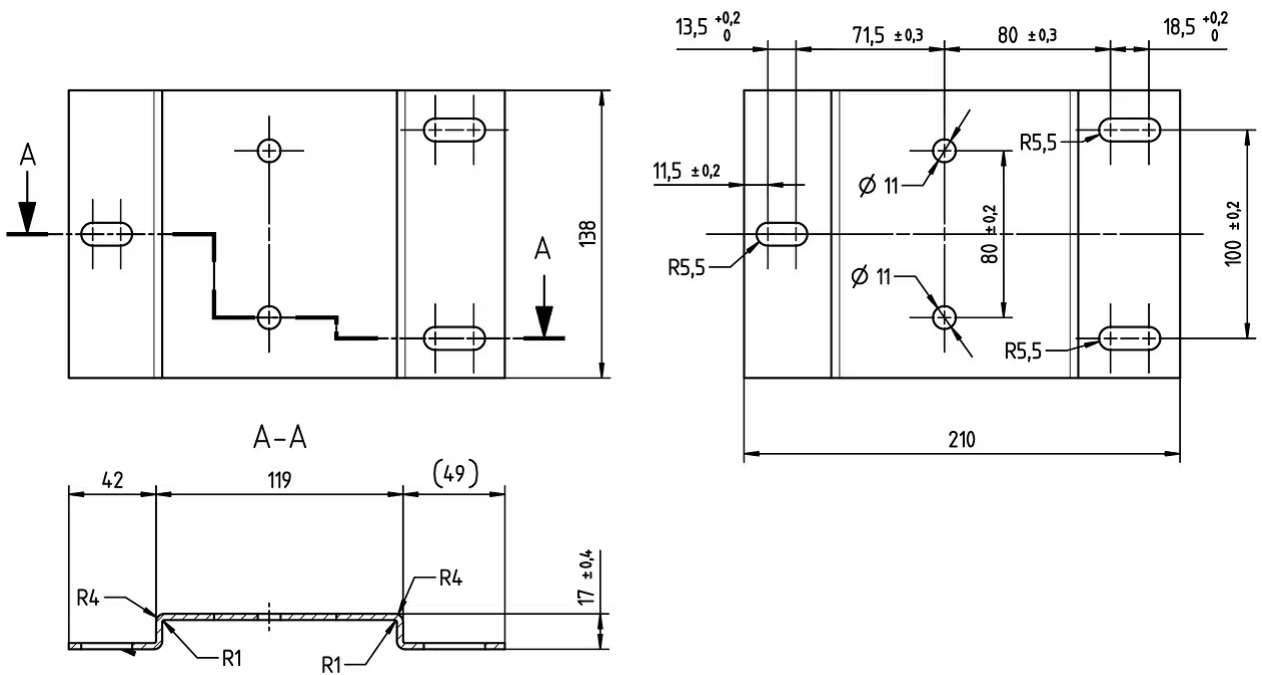

Maße und Maßzeichnungen

Austauschset BAC 40-50

Bestellinformation

Preise

Listenpreis zzgl. Mehrwertsteuer	EUR 101,-
Preisgruppe	PG14

Produktdaten

Fabrikat	Wilo
Produktbezeichnung	Austauschset BAC 40-50
Artikelnummer	4250338 
EAN Nummer	4062679215785
Farbe	Schwarz
Minimale Bestellmenge	1
Marktverfügbarkeit	2022-03-01

Verpackung

Verpackungsart	Sack
Verpackungseigenschaft	Verkaufsverpackung
Anzahl pro Palette	1
Anzahl pro Layer	1

Maße und Gewichte

Längenmaß mit Verpackung	250 mm
Länge <i>L</i>	250 mm
Höhenmaß mit Verpackung	150 mm
Höhe <i>H</i>	150 mm
Breitenmaß mit Verpackung	200 mm
Breite <i>B</i>	200 mm
Gewicht brutto ca. <i>m</i>	1,2 kg
Gewicht netto ca. <i>m</i>	1,2 kg

Ausschreibungstext

Austauschset für den Ersatz einer BAC 40 durch eine BAC 50 mit Victaulic-Kupplung 750 (DN 40/50), Adapter-Grundplatte und Befestigungsmaterial.

Lieferumfang

- > Victaulic-Kupplung 750 (DN40/50)
- > Adapter-Grundplatte zum Höhenausgleich
- > Befestigungsmaterial